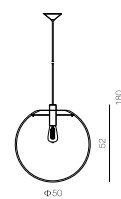

MD10540-1-500