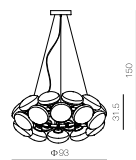

MD10530-21-220

燈體尺寸：110 × 50 × 180
Item Size:
包裝尺寸：(罩) 77 × 53 × 54
(體) 94 × 39 × 62
Measurement:
功率：E27 21 × 5W
Power:
光源：
Light Source:
材質：金屬、玻璃
Material: Metal, Glass
表面處理：烤漆
Finish: Painting
顏色：黑色
Color: Black