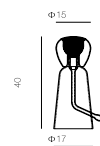

MT10510-1S

Your light consultant

10596

Series design

MT10596-3-350

燈體尺寸：35 × 35 × 21

Item Size:

包裝尺寸：41 × 41 × 32

Measurement:

功率：E14 3 × MAX. 15W

Power:

光源：

Light Source:

材質：玻璃、木頭

Material: Glass, Wood

表面處理：透明

Finish: Transperant

顏色：清光

Color: Clear

MT10596-5-450

燈體尺寸：45 × 45 × 26

Item Size:

包裝尺寸：51 × 51 × 37

Measurement:

功率：E14 5 × MAX. 15W

Power:

光源：

Light Source:

材質：玻璃、木頭

Material: Glass, Wood

表面處理：透明

Finish: Transperant

顏色：清光

Color: Clear

環保是永恒的主題。極簡的燈具設計，設計師用別出心裁的手法將玻璃罩套玻璃罩，結合普通的膠木料合成板打造出這款燈。適合放在一個迷人的角落，回歸到本質當中。倒是讓人有眼前一亮的感覺。