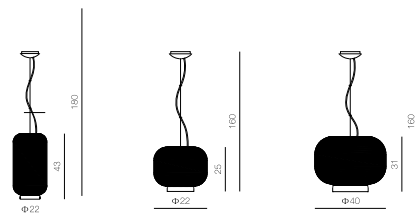

MD10310-1-220 MD10310-1-300 MD10310-1-400