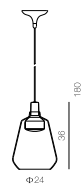

P018

Your light consultant

10430

Series design

MD10430-1-240

燈體尺寸: $\Phi 24 \times 180$
Item Size:
包裝尺寸: $46 \times 33 \times 33$
Measurement:
功率: E27 1 $\times$ MAX. 40W
Power:
光源: ☒ ☐
Light Source:
材質: 玻璃
Material: Glass
表面處理: 電鍍
Finish: Chrome
顏色: 干邑色、深水藍
Color: Brown, Grey

MT10430-1-240

燈體尺寸: $\Phi 24 \times 34$
Item Size:
包裝尺寸: $46 \times 33 \times 33$
Measurement:
功率: E27 1 $\times$ MAX. 40W
Power:
光源: ☒ ☐
Light Source:
材質: 玻璃
Material: Glass
表面處理: 電鍍
Finish: Chrome
顏色: 干邑色、深水藍
Color: Brown, Grey

用有色吹制玻璃制作而成。玻璃燈罩，光亮而有質感。可以當作吊燈掛在空間中，也可以放在桌子上，又似煤油燈，質樸中透露着對光綫的思考。

The lamp is made from high quality glass, shining and colorful. It can be used both as table lamp and pendant lamp.

MD10430-1-240