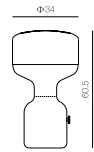

Your light consultant

10450

Series design

MT10450-1-220

燈體尺寸: $\Phi 22 \times 38$
Item Size: $\Phi 22 \times 38$
包裝尺寸: $46 \times 31 \times 31$
Measurement: $46 \times 31 \times 31$
功率: GU10 1 x MAX. 50W
Power: GU10 1 x MAX. 50W
光源:
Light Source:
材質: 金屬、玻璃
Material: Metal, Glass
表面處理: 烤漆
Finish: Painting
顏色: 啞白、啞黑
Color: Matt White, Matt Black

MT10450-1-340

燈體尺寸: $\Phi 34 \times 60.5$
Item Size: $\Phi 34 \times 60.5$
包裝尺寸: $69 \times 43 \times 43$
Measurement: $69 \times 43 \times 43$
功率: GU10 1 x MAX. 50W
Power: GU10 1 x MAX. 50W
光源:
Light Source:
材質: 金屬、玻璃
Material: Metal, Glass
表面處理: 烤漆
Finish: Painting
顏色: 啞白、啞黑
Color: Matt White, Matt Black

這款命名為Jinn(精靈)的臺燈，設計靈感來自一千零一夜故事，模擬了舊時煤油燈的造型。經典的裝飾燈罩及創意的燈座，造型新穎，反傳統的光源設置和反射式發光效果，更是彰顯了設計的精妙。