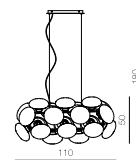

MD10530-21S-220

燈體尺寸：Φ50 × 180
Item Size:
包裝尺寸：(罩) 77 × 53 × 54
(體) 94 × 39 × 62
Measurement:
功率：E27 21 × 5W
Power:
光源：
Light Source:
材質：金屬、玻璃
Material: Metal, Glass
表面處理：烤漆
Finish: Painting
顏色：黑色
Color: Black