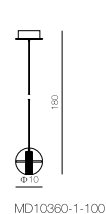

Your light consultant

10360

Series design

MD10360-1-100

燈體尺寸: $\Phi 10 \times 180$
Item Size:
包裝尺寸: $24 \times 16 \times 16$
Measurement:
功 率: LED 1W
Power:
光 源:
Light Source:
材 質: 金屬、水晶
Material: Metal, Crystal
表面處理: 透明
Finish: Transparent
顏 色: 清光
Color: Clear

MD10360-36-100

燈體尺寸: $\Phi 75 \times 300$
Item Size:
包裝尺寸: $82 \times 82 \times 25$
Measurement:
功 率: LED 36 x 1W
Power:
光 源:
Light Source:
材 質: 金屬、水晶
Material: Metal, Crystal
表面處理: 透明
Finish: Transparent
顏 色: 清光
Color: Clear

上善若水。這是一款能讓人心靈歸于平靜的燈。由于這一系列主要元素為環保一點的LED發光，并以水珠形態的玻璃制成，因此用家可因應不同室內環境的需要，以一顆或多至36顆吊燈組合起來，令光線不再依賴單一的發光源。

MD10360-1-100