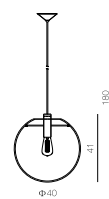

MD10540-1-400