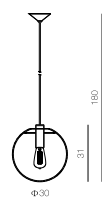

P030

Your light consultant

10540

Series design

MD10540-1-300

燈體尺寸: $\Phi 30 \times 180$
Item Size:
包裝尺寸: $39 \times 38 \times 40$
Measurement:
功率: E27 1 $\times$ MAX. 60W
Power:
光源:
Light Source:
材質: 金屬、玻璃
Material: Metal, Glass
表面處理: 透明
Finish: Transperant
顏色: 清光
Color: Clear

MD10540-1-400

燈體尺寸: $\Phi 40 \times 180$
Item Size:
包裝尺寸: $51 \times 48 \times 52$
Measurement:
功率: E27 1 $\times$ MAX. 60W
Power:
光源:
Light Source:
材質: 金屬、玻璃
Material: Metal, Glass
表面處理: 透明
Finish: Transperant
顏色: 清光
Color: Clear

MD10540-1-500

燈體尺寸: $\Phi 50 \times 180$
Item Size:
包裝尺寸: $61 \times 58 \times 62$
Measurement:
功率: E27 1 $\times$ MAX. 60W
Power:
光源:
Light Source:
材質: 金屬、玻璃
Material: Metal, Glass
表面處理: 透明
Finish: Transperant
顏色: 清光
Color: Clear

簡約典雅的燈具設計，以不同的尺寸款式來搭配，營造出平靜優雅的空間氛圍。極簡主義，有着北歐風情的設計理念，反映了她對於純粹形式、形狀的熱情和愛好。

吊燈簡明扼要的球體表現，充分的為空間提供了足夠的照明和優雅的現代氛圍。

MD10540-1-300