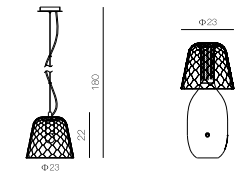

MT10340-1-230

燈體尺寸：Φ23 × 50
Item Size:
包裝尺寸：64 × 31 × 31
Measurement:
功 率：E14 1 × MAX. 40W
Power:
光 源：
Light Source:
材 質：金屬、玻璃
Material: Metal, Glass
表面處理：電鍍、透明
Finish: Chrome, Painting
顏 色：鍍鉻、透明
Color: Clear, Chrome

這款糖果燈具，設計師將光亮堅固的金屬與清涼帶紋理的玻璃并置，創作了這款精美的燈具。

MD10340-1-230 MT10340-1-230