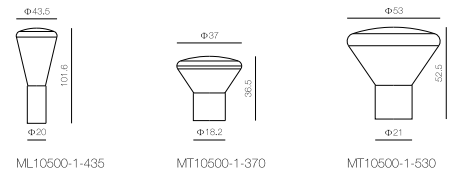

Your light consultant

10500

Series design

ML10500-1-435

燈體尺寸: $\Phi 43.5 \times 101.6$
Item Size:
包裝尺寸: (單) $88 \times 53 \times 53$
 $49 \times 27 \times 27$

Measurement:
功率: E27 1 $\times$ MAX. 60W
Power:

光源:

Light Source:

材質: 玻璃、木頭

Material: Glass, Wood

表面處理: 透明

Finish: Transparent

顏色: 清光

Color: Wood+Glass

MT10500-1-370

燈體尺寸: $\Phi 37 \times 36.5$
Item Size:
包裝尺寸: (單) $45 \times 39 \times 45$
 $25 \times 25 \times 24$

Measurement:
功率: E27 1 $\times$ MAX. 60W
Power:

光源:

Light Source:

材質: 玻璃、木頭

Material: Glass, Wood

表面處理: 透明

Finish: Transparent

顏色: 清光

Color: Clear

MT10500-1-530

燈體尺寸: $\Phi 53 \times 52.3$
Item Size:
包裝尺寸: (單) $61 \times 53 \times 62$
 $27 \times 27 \times 30$

Measurement:
功率: E27 1 $\times$ MAX. 60W
Power:

光源:

Light Source:

材質: 玻璃、木頭

Material: Glass, Wood

表面處理: 透明

Finish: Transparent

顏色: 清光

Color: Clear

這個設計的靈感來自於麵包房。設計師模仿了麵包房中糕點的造型來設計這款產品。每盞燈都有一個木質底座用來固定燈泡，燈具頂部罩着一個玻璃燈罩。木頭是設計中的軟性語言。設計師選擇木頭與玻璃的結合，既是時尚的體現，又承載了對昨天濃濃的回憶。