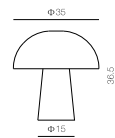

P014

Your light consultant

10390

Series design

MT10390-1-350

燈體尺寸：Φ35 × 36.5

Item Size:

包裝尺寸：65 × 43 × 23

Measurement:

功率：E27 1 × MAX. 40W

Power:

光源：

Light Source:

材質：玻璃

Material: Glass

表面處理：透明

Finish: Transparent

顏色：清光

Color: Clear

視覺上體現了格外吸引人的設計。透明向下的半圓形燈罩和透明燈體都是吹制玻璃構成。設計師將日常生活中的碗和花瓶加以結合，讓光線透過玻璃自然散發。搶眼的紅色電線穿梭于燈罩和燈體之間，晶瑩剔透，讓人有眼前一亮的感覺。

MT10390-1-350