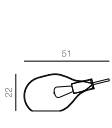

MD10550-1-230C

MT10550-1-230C