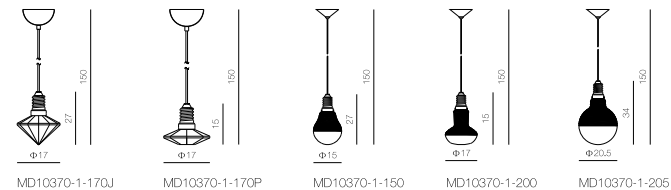

愛迪生在公元1882年用一顆電燈泡，改變了全世界。這款燈，設計師用最原始的燈泡形狀，配上LED光源，直接和間接照明兼具的簡單設計，讓光線有了更多的互動和變化。這些超大燈泡不亮的時候，仿佛也有光。