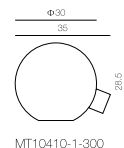

MT10410-1-250

MT10410-1-300