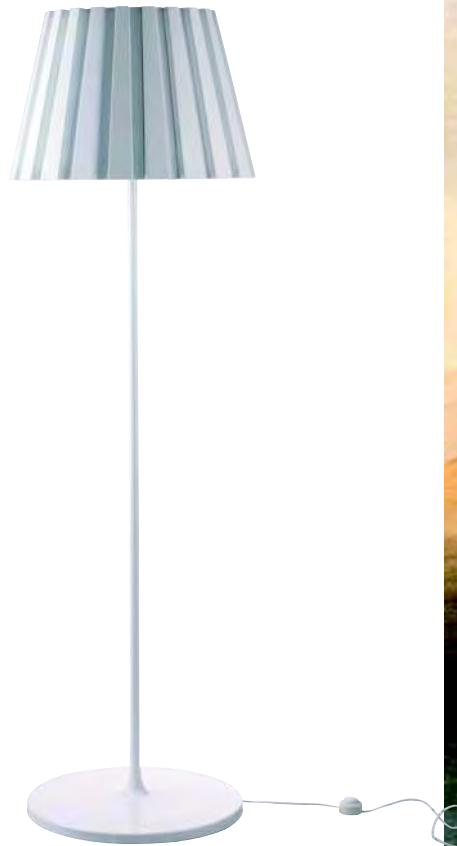

Your light consultant

20980

Series design

MD20980-1-360

燈體尺寸: $\Phi 35 \times 150$
Item Size:
包裝尺寸: $42 \times 42 \times 33$
Measurement:
功率: E27 1 x 60W
Power:
光源:
Light Source:
材質: 金屬
Material: Metal
表面處理: 烤漆
Finish: Painting
顏色: 橙色、亮光白、
亮光綠、亮光黃、巧克力色
Color: Orange, White,
Green, Yellow, Brown

MD20980-3-525

燈體尺寸: $\Phi 52.5 \times 150$
Item Size:
包裝尺寸: $57 \times 57 \times 43$
Measurement:
功率: E27 1 x 60W
Power:
光源:
Light Source:
材質: 金屬
Material: Metal
表面處理: 烤漆
Finish: Painting
顏色: 橙色、亮光白、
亮光綠、亮光黃、巧克力色
Color: Orange, White,
Green, Yellow, Brown

ML20980-1-525

燈體尺寸: $\Phi 52.5 \times 172$
Item Size:
包裝尺寸: $55 \times 55 \times 17$
(罩) $55 \times 55 \times 49$
Measurement:
功率: E27 1 x 60W
Power:
光源:
Light Source:
材質: 金屬
Material: Metal
表面處理: 烤漆
Finish: Painting
顏色: 橙色、亮光白、亮光綠、
亮光黃、巧克力色
Color: Orange, White, Green,
Yellow, Brown

MT20980-1-265

燈體尺寸: $\Phi 26.5 \times 49$
Item Size:
包裝尺寸: (罩) $32 \times 32 \times 25$
(體) $45 \times 45 \times 29$
Measurement:
功率: E27 1 x 60W
Power:
光源:
Light Source:
材質: 金屬
Material: Metal
表面處理: 烤漆
Finish: Painting
顏色: 橙色、亮光白、亮光綠、
亮光黃、巧克力色
Color: Orange, White, Green, Yellow,
Brown

MT20980-1-360

燈體尺寸: $\Phi 36 \times 68$
Item Size:
包裝尺寸: (罩) $42 \times 42 \times 33$
(體) $57 \times 57 \times 39$
Measurement:
功率: E27 1 x 60W
Power:
光源:
Light Source:
材質: 金屬
Material: Metal
表面處理: 烤漆
Finish: Painting
顏色: 橙色、亮光白、亮光綠、
亮光黃、巧克力色
Color: Orange, White, Green, Yellow,
Brown