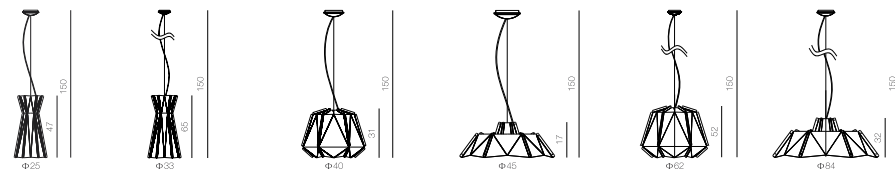

Your light consultant

20970

Series design

MD20970-1-330

燈體尺寸: $\Phi 33 \times 150$
Item Size:
包裝尺寸: $70 \times 40 \times 40$
Measurement:
功率: E27 1 x 60W
Power:
光源:
Light Source:
材質: 金屬
Material: Metal
表面處理: 電鍍、烤漆
Finish: Painting, Plating
顏色: 鍍鉻、啞黑
Color: Chrome, Matt Black

MD20970-1-250

燈體尺寸: $\Phi 25 \times 150$
Item Size:
包裝尺寸: $54 \times 30 \times 30$
Measurement:
功率: E27 1 x 60W
Power:
光源:
Light Source:
材質: 金屬
Material: Metal
表面處理: 電鍍、烤漆
Finish: Painting, Plating
顏色: 鍍鉻、啞黑
Color: Chrome, Matt Black

MD20970-1-620

燈體尺寸: $\Phi 62 \times 150$
Item Size:
包裝尺寸: $68 \times 68 \times 65$
Measurement:
功率: E27 1 x 60W
Power:
光源:
Light Source:
材質: 金屬
Material: Metal
表面處理: 電鍍、烤漆
Finish: Painting, Plating
顏色: 鍍鉻、啞黑
Color: Chrome, Matt Black

MD20970-1-400

燈體尺寸: $\Phi 40 \times 150$
Item Size:
包裝尺寸: $47 \times 47 \times 39$
Measurement:
功率: E27 1 x 60W
Power:
光源:
Light Source:
材質: 金屬
Material: Metal
表面處理: 電鍍、烤漆
Finish: Painting, Plating
顏色: 鍍鉻、啞黑
Color: Chrome, Matt Black

MD20970-1-840

燈體尺寸: $\Phi 84 \times 150$
Item Size:
包裝尺寸: $81 \times 81 \times 40$
Measurement:
功率: E27 1 x 60W
Power:
光源:
Light Source:
材質: 金屬
Material: Metal
表面處理: 電鍍、烤漆
Finish: Painting, Plating
顏色: 鍍鉻、啞黑
Color: Chrome, Matt Black

MD20970-1-450

燈體尺寸: $\Phi 45 \times 150$
Item Size:
包裝尺寸: $52 \times 52 \times 26$
Measurement:
功率: E27 1 x 60W
Power:
光源:
Light Source:
材質: 金屬
Material: Metal
表面處理: 電鍍、烤漆
Finish: Painting, Plating
顏色: 鍍鉻、啞黑
Color: Chrome, Matt Black