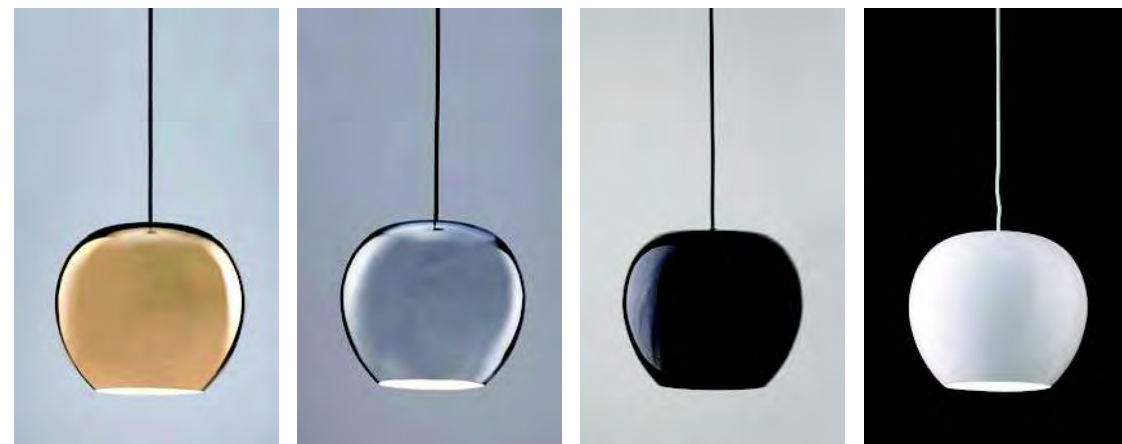

P080

Your light consultant

20950

Series design

MD20950-1-250

燈體尺寸：Φ25 × 180
Item Size:
包裝尺寸：34 × 31 × 32
Measurement:
功 率：E27 1 × 9W
Power:
光 源：LED
Light Source:
材 質：金屬
Material: Metal
表面處理：烤漆、電鍍
Finish: Painting, Plating
顏 色：黑色、白色、鍍鉻、電鍍金
Color: Black, White, Chrome, Gold

設計靈感來源於蘋果，惟妙惟肖的外觀，也能在居家生活感受舒適的燈光氛圍。精緻的汽車噴漆工藝，看似簡單的線條及比例，其實是經過了多次計算及實驗的結果。局部照亮的燈光，營造了空間的溫和氣質。

The design inspiration comes from the apple. The painting is high quality. The lines and proportions are perfect.

MD20950-1-250