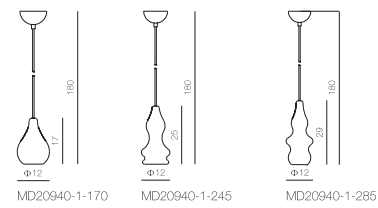

MD20940-1-170

燈體尺寸：Φ12×180
Item Size:
包裝尺寸：29×17×17
Measurement:
功率：E27 1×9W
Power:
光源：
Light Source:
材質：金屬
Material: Metal
表面處理：烤漆、電鍍
Finish: Painting, Plating
顏色：黑色、白色、鍍鉻、電鍍金
Color: Black, White, Chrome, Gold

MD20940-1-245

燈體尺寸：Φ12×180
Item Size:
包裝尺寸：37×17×17
Measurement:
功率：E27 1×9W
Power:
光源：
Light Source:
材質：金屬
Material: Metal
表面處理：烤漆、電鍍
Finish: Painting, Plating
顏色：黑色、白色、鍍鉻、電鍍金
Color: Black, White, Chrome, Gold

MD20940-1-285

燈體尺寸：Φ12×180
Item Size:
包裝尺寸：41×17×17
Measurement:
功率：E27 1×9W
Power:
光源：
Light Source:
材質：金屬
Material: Metal
表面處理：烤漆、電鍍
Finish: Painting, Plating
顏色：黑色、白色、鍍鉻、電鍍金
Color: Black, White, Chrome, Gold

三個不同形狀的設計形狀組成這套吊燈，創建出一個有趣的內部空間，精緻的造型，小巧別致，超低瓦數的光源，完全不用擔心它的安全性和散熱性。

The material is metal, and four colors optional: white, black, chrome, gold.

P080

Your light consultant

20950

Series design

MD20950-1-250

燈體尺寸：Φ25 × 180
Item Size:
包裝尺寸：34 × 31 × 32
Measurement:
功 率：E27 1 × 9W
Power:
光 源：LED
Light Source:
材 質：金屬
Material: Metal
表面處理：烤漆、電鍍
Finish: Painting, Plating
顏 色：黑色、白色、鍍鉻、電鍍金
Color: Black, White, Chrome, Gold