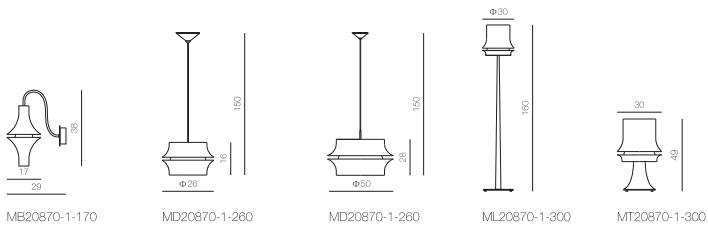

Your light consultant

20870

Series design

MB20870-1-170

燈體尺寸: 29 × 17 × 38
Item Size:
包裝尺寸: 45 × 35 × 23
Measurement:
功 率: E14 1 × MAX. 40W
Power:
光 源:
Light Source:
材 質: 金屬
Material: Metal
表面處理: 烤漆
Finish: Painting
顏 色: 黑色
Color: Black

MD20870-1-170

燈體尺寸: Φ17 × 150
Item Size:
包裝尺寸: 37 × 25 × 23
Measurement:
功 率: E14 1 × MAX. 40W
Power:
光 源:
Light Source:
材 質: 金屬
Material: Metal
表面處理: 烤漆
Finish: Painting
顏 色: 黑色
Color: Black

MD20870-1-260

燈體尺寸: Φ26 × 150
Item Size:
包裝尺寸: 33 × 33 × 25
Measurement:
功 率: E14 1 × MAX. 40W
Power:
光 源:
Light Source:
材 質: 金屬
Material: Metal
表面處理: 烤漆
Finish: Painting
顏 色: 黑色
Color: Black

MD20870-1-500

燈體尺寸: Φ50 × 150
Item Size:
包裝尺寸: 57 × 57 × 40
Measurement:
功 率: E27 1 × MAX. 60W
Power:
光 源:
Light Source:
材 質: 金屬
Material: Metal
表面處理: 烤漆
Finish: Painting
顏 色: 黑色
Color: Black

ML20870-1-300

燈體尺寸: Φ30 × 160
Item Size:
包裝尺寸: (單) 37 × 37 × 98
147 × 34 × 12
Measurement:
功 率: E27 1 × MAX. 60W
Power:
光 源:
Light Source:
材 質: 金屬
Material: Metal
表面處理: 烤漆
Finish: Painting
顏 色: 黑色
Color: Black

MT20870-1-300

燈體尺寸: Φ30 × 49
Item Size:
包裝尺寸: 56 × 37 × 37
Measurement:
功 率: E27 1 × 40W
Power:
光 源:
Light Source:
材 質: 金屬
Material: Metal
表面處理: 烤漆
Finish: Painting
顏 色: 黑色
Color: Black

設計師採用了最簡單却也是最易被忽視的燈具設計元素。光源被隱藏，而燈的主體被放大。增強了燈具的裝飾效果。上下對稱的關係將幾何線條和一些符號元素融合成具有高度裝飾性，却低調內斂而不失浪漫的風格。