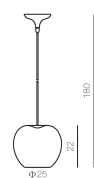

P080

Your light consultant

20950

Series design

MD20950-1-250

燈體尺寸：Φ25 × 180
Item Size:
包裝尺寸：34 × 31 × 32
Measurement:
功 率：E27 1 × 9W
Power:
光 源：LED
Light Source:
材 質：金屬
Material: Metal
表面處理：烤漆、電鍍
Finish: Painting, Plating
顏 色：黑色、白色、鍍鉻、電鍍金
Color: Black, White, Chrome, Gold

設計靈感來源於蘋果，惟妙惟肖的外觀，也能在居家生活感受舒適的燈光氛圍。精緻的汽車噴漆工藝，看似簡單的線條及比例，其實是經過了多次計算及實驗的結果。局部照亮的燈光，營造了空間的溫和氣質。

The design inspiration comes from the apple. The painting is high quality. The lines and proportions are perfect.