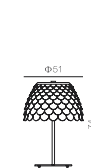

MD20920-3-400

MT20920-3-510