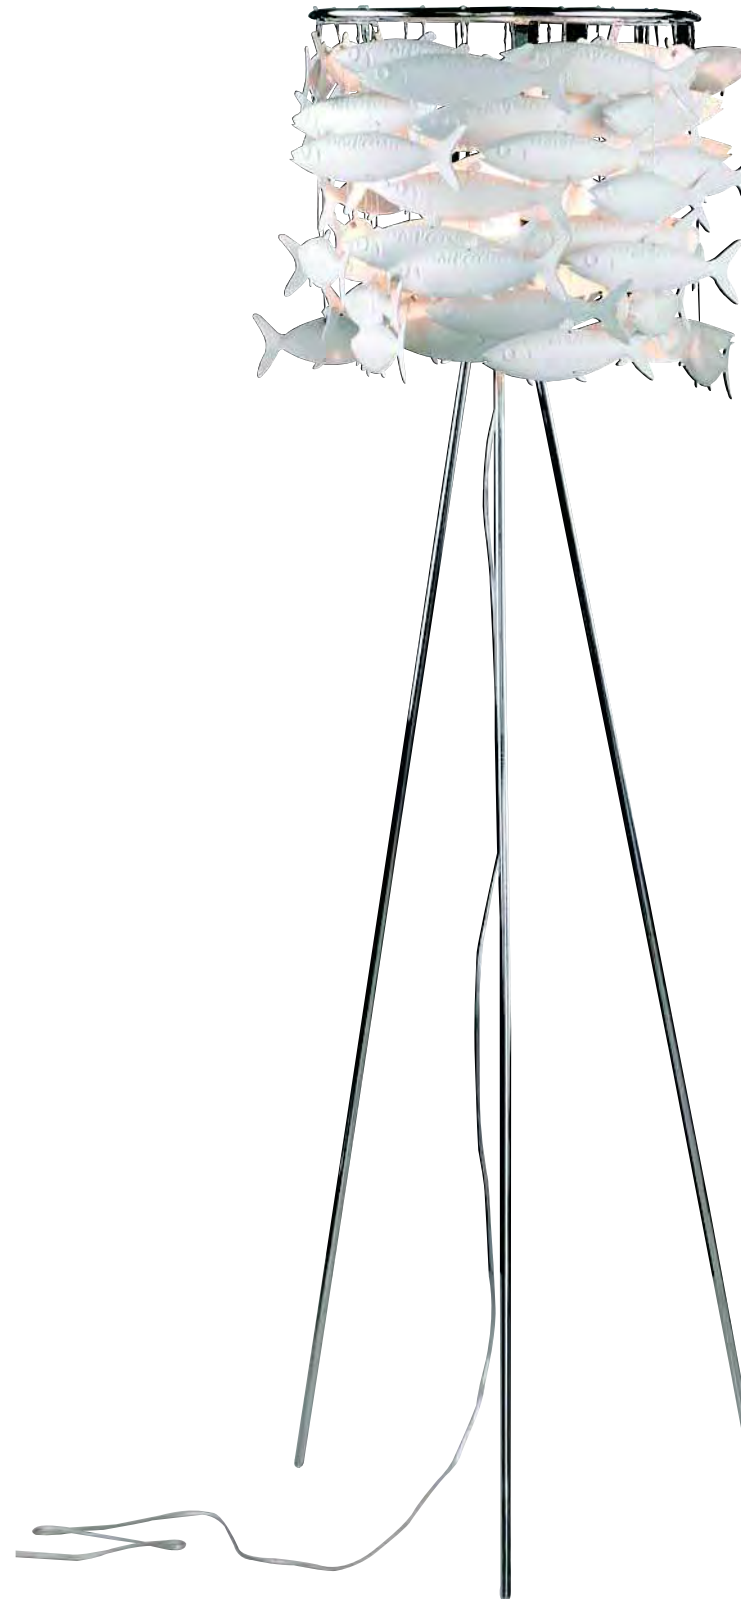

Your light consultant

20910

Series design

MD20910-1-350

燈體尺寸：Φ35 × 120
Item Size:
包裝尺寸：44 × 44 × 18
Measurement:
功率：E27 1 × 75W
Power:
光源：
Light Source:
材質：金屬
Material: Metal
表面處理：烤漆
Finish: Painting
顏色：啞白
Color: Matt White

MD20910-1-500

燈體尺寸：Φ50 × 180
Item Size:
包裝尺寸：59 × 59 × 18
Measurement:
功率：E27 1 × 75W
Power:
光源：
Light Source:
材質：金屬
Material: Metal
表面處理：烤漆
Finish: Painting
顏色：啞白
Color: Matt White

MD20910-3-750

燈體尺寸：Φ75 × 270
Item Size:
包裝尺寸：80 × 80 × 17
Measurement:
功率：E27 3 × 75W
Power:
光源：
Light Source:
材質：金屬
Material: Metal
表面處理：烤漆
Finish: Painting
顏色：啞白
Color: Matt White

ML20910-1-400

燈體尺寸：Φ40 × 159
Item Size:
包裝尺寸：(罩) 46 × 46 × 38
(體) 136 × 10 × 9
Measurement:
功率：E27 1 × 100W
Power:
光源：
Light Source:
材質：金屬
Material: Metal
表面處理：烤漆
Finish: Painting
顏色：啞白
Color: Matt White

MT20910-1-350

燈體尺寸：Φ35 × 54
Item Size:
包裝尺寸：40 × 40 × 30
Measurement:
功率：E27 1 × 60W
Power:
光源：
Light Source:
材質：金屬
Material: Metal
表面處理：烤漆
Finish: Painting
顏色：啞白
Color: Matt White

這是一系列以魚類為主題的燈飾。以魚群旋轉游動包圍光管的設計概念，把光源從中央經過多層的魚群折射到四周。除了不會刺眼的光線外，還能從魚層之間透出出色的層次感。