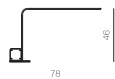

Your light consultant

20960

Series design

MT20960-1

燈體尺寸: 78 × 46
Item Size:
包裝尺寸: 87 × 54 × 12
Measurement:
功 率: LED 1 × 8W
Power:
光 源: LED
Light Source:
材 質: 金屬
Material: Metal
表面處理: 烤漆
Finish: Painting
顏 色: 白色, 黑色
Color: White, Black

ML20960-1

燈體尺寸: 92 × 92 × 146
Item Size:
包裝尺寸: 153 × 8 × 99
Measurement:
功 率: LED 1 × 8W
Power:
光 源: LED
Light Source:
材 質: 金屬
Material: Metal
表面處理: 烤漆
Finish: Painting
顏 色: 白色, 黑色
Color: White, Black

看似簡單的設計，却大有文章。鋁合金的燈臂寓意字母“L”，“E”字形底座，底座上方的驅動盒寓意字母“D”。舒適的燈光環境中，讓人心情不禁大好。

The lamp arm is made from aluminium, it stands for letter "L", and the, and the base shape stands for letter "E", the driver case stands for letter "D".

MT20960-1