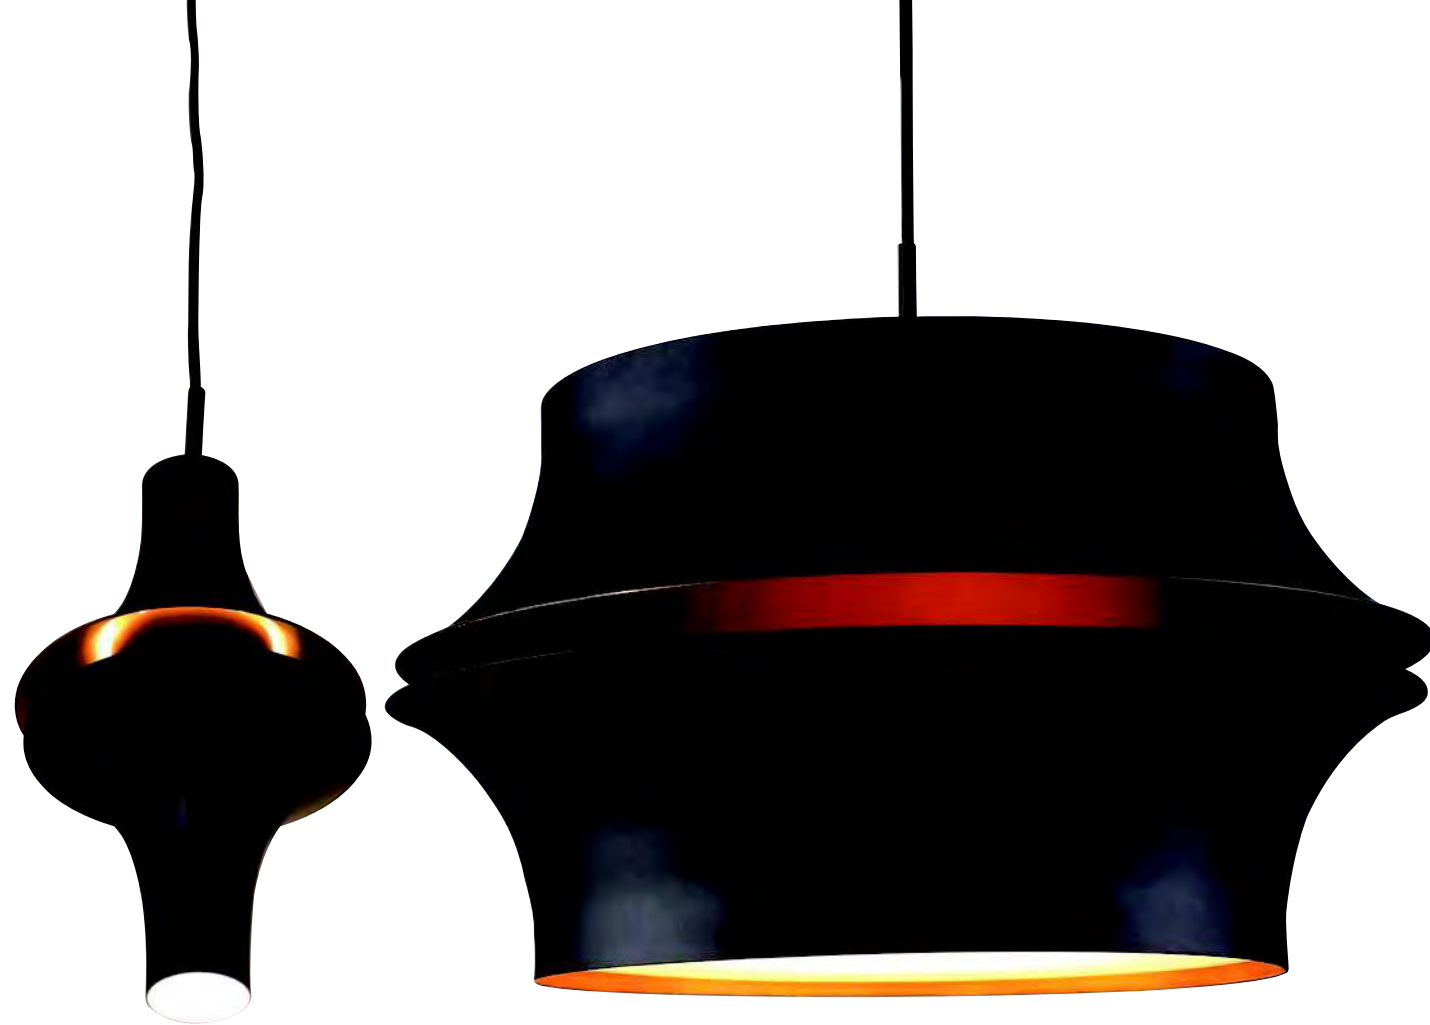

Your light consultant

20870

Series design

MB20870-1-170

燈體尺寸: 29 × 17 × 38
Item Size:
包裝尺寸: 45 × 35 × 23
Measurement:
功 率: E14 1 × MAX. 40W
Power:
光 源:
Light Source:
材 質: 金屬
Material: Metal
表面處理: 烤漆
Finish: Painting
顏 色: 黑色
Color: Black

MD20870-1-170

燈體尺寸: Φ17 × 150
Item Size:
包裝尺寸: 37 × 25 × 23
Measurement:
功 率: E14 1 × MAX. 40W
Power:
光 源:
Light Source:
材 質: 金屬
Material: Metal
表面處理: 烤漆
Finish: Painting
顏 色: 黑色
Color: Black

MD20870-1-260

燈體尺寸: Φ26 × 150
Item Size:
包裝尺寸: 33 × 33 × 25
Measurement:
功 率: E14 1 × MAX. 40W
Power:
光 源:
Light Source:
材 質: 金屬
Material: Metal
表面處理: 烤漆
Finish: Painting
顏 色: 黑色
Color: Black

MD20870-1-500

燈體尺寸: Φ50 × 150
Item Size:
包裝尺寸: 57 × 57 × 40
Measurement:
功 率: E27 1 × MAX. 60W
Power:
光 源:
Light Source:
材 質: 金屬
Material: Metal
表面處理: 烤漆
Finish: Painting
顏 色: 黑色
Color: Black

ML20870-1-300

燈體尺寸: Φ30 × 160
Item Size:
包裝尺寸: (單) 37 × 37 × 98
147 × 34 × 12
Measurement:
功 率: E27 1 × MAX. 60W
Power:
光 源:
Light Source:
材 質: 金屬
Material: Metal
表面處理: 烤漆
Finish: Painting
顏 色: 黑色
Color: Black

MT20870-1-300

燈體尺寸: Φ30 × 49
Item Size:
包裝尺寸: 56 × 37 × 37
Measurement:
功 率: E27 1 × 40W
Power:
光 源:
Light Source:
材 質: 金屬
Material: Metal
表面處理: 烤漆
Finish: Painting
顏 色: 黑色
Color: Black

設計師採用了最簡單却也是最易被忽視的燈具設計元素。光源被隱藏，而燈的主體被放大。增強了燈具的裝飾效果。上下對稱的關係將幾何線條和一些符號元素融合成具有高度裝飾性，却低調內斂而不失浪漫的風格。