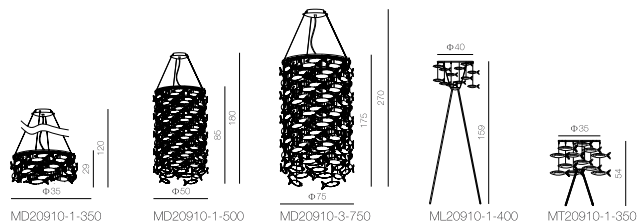

Your light consultant

20910

Series design

MD20910-1-350

燈體尺寸：Φ35 × 120
Item Size:
包裝尺寸：44 × 44 × 18
Measurement:
功率：E27 1 × 75W
Power:
光源：
Light Source:
材質：金屬
Material: Metal
表面處理：烤漆
Finish: Painting
顏色：啞白
Color: Matt White

MD20910-1-500

燈體尺寸：Φ50 × 180
Item Size:
包裝尺寸：59 × 59 × 18
Measurement:
功率：E27 1 × 75W
Power:
光源：
Light Source:
材質：金屬
Material: Metal
表面處理：烤漆
Finish: Painting
顏色：啞白
Color: Matt White

MD20910-3-750

燈體尺寸：Φ75 × 270
Item Size:
包裝尺寸：80 × 80 × 17
Measurement:
功率：E27 3 × 75W
Power:
光源：
Light Source:
材質：金屬
Material: Metal
表面處理：烤漆
Finish: Painting
顏色：啞白
Color: Matt White

ML20910-1-400

燈體尺寸：Φ40 × 159
Item Size:
包裝尺寸：(罩) 46 × 46 × 38
(體) 136 × 10 × 9
Measurement:
功率：E27 1 × 100W
Power:
光源：
Light Source:
材質：金屬
Material: Metal
表面處理：烤漆
Finish: Painting
顏色：啞白
Color: Matt White

MT20910-1-350

燈體尺寸：Φ35 × 54
Item Size:
包裝尺寸：40 × 40 × 30
Measurement:
功率：E27 1 × 60W
Power:
光源：
Light Source:
材質：金屬
Material: Metal
表面處理：烤漆
Finish: Painting
顏色：啞白
Color: Matt White

這是一系列以魚類為主題的燈飾。以魚群旋轉游動包圍光管的設計概念，把光源從中央經過多層的魚群折射到四周。除了不會刺眼的光線外，還能從魚層之間透出出色的層次感。