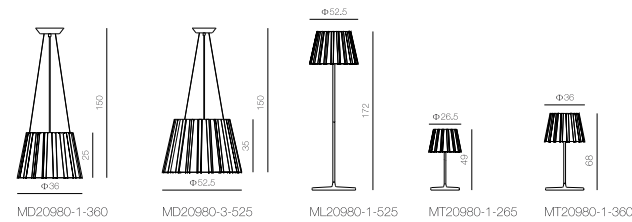

Your light consultant

20980

Series design

MD20980-1-360

燈體尺寸: $\Phi 35 \times 150$
Item Size:
包裝尺寸: $42 \times 42 \times 33$
Measurement:
功率: E27 1 x 60W
Power:
光源:
Light Source:
材質: 金屬
Material: Metal
表面處理: 烤漆
Finish: Painting
顏色: 橙色、亮光白、
亮光綠、亮光黃、巧克力色
Color: Orange, White,
Green, Yellow, Brown

MD20980-3-525

燈體尺寸: $\Phi 52.5 \times 150$
Item Size:
包裝尺寸: $57 \times 57 \times 43$
Measurement:
功率: E27 1 x 60W
Power:
光源:
Light Source:
材質: 金屬
Material: Metal
表面處理: 烤漆
Finish: Painting
顏色: 橙色、亮光白、
亮光綠、亮光黃、巧克力色
Color: Orange, White,
Green, Yellow, Brown

ML20980-1-525

燈體尺寸: $\Phi 52.5 \times 172$
Item Size:
包裝尺寸: $55 \times 55 \times 17$
(罩) $55 \times 55 \times 49$
Measurement:
功率: E27 1 x 60W
Power:
光源:
Light Source:
材質: 金屬
Material: Metal
表面處理: 烤漆
Finish: Painting
顏色: 橙色、亮光白、亮光綠、
亮光黃、巧克力色
Color: Orange, White, Green,
Yellow, Brown

MT20980-1-265

燈體尺寸: $\Phi 26.5 \times 49$
Item Size:
包裝尺寸: (罩) $32 \times 32 \times 25$
(體) $45 \times 45 \times 29$
Measurement:
功率: E27 1 x 60W
Power:
光源:
Light Source:
材質: 金屬
Material: Metal
表面處理: 烤漆
Finish: Painting
顏色: 橙色、亮光白、亮光綠、
亮光黃、巧克力色
Color: Orange, White, Green, Yellow,
Brown

MT20980-1-360

燈體尺寸: $\Phi 36 \times 68$
Item Size:
包裝尺寸: (罩) $42 \times 42 \times 33$
(體) $57 \times 57 \times 39$
Measurement:
功率: E27 1 x 60W
Power:
光源:
Light Source:
材質: 金屬
Material: Metal
表面處理: 烤漆
Finish: Painting
顏色: 橙色、亮光白、亮光綠、
亮光黃、巧克力色
Color: Orange, White, Green, Yellow,
Brown