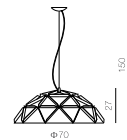

P090

Your light consultant

21010

Series design

MD21010-1-700

燈體尺寸：Φ70×150

Item Size:

包裝尺寸：76×76×34

Measurement:

功 率：E27 1×60W

Power:

光 源：

Light Source:

材 質：金屬

Material: Metal

表面處理：烤漆

Finish: Painting

顏 色：白色、銀色

Color: White, Silver