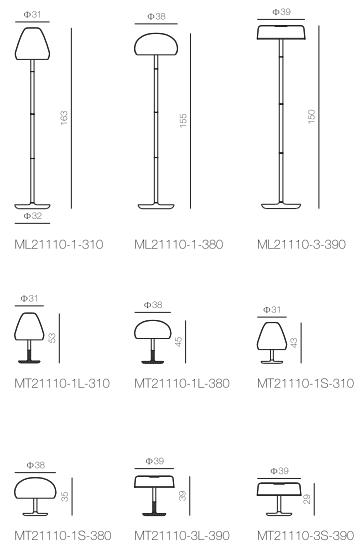

MT21110-1S-310

燈體尺寸: $\Phi 31 \times 43$
Item Size:
包裝尺寸: (體) $33 \times 29 \times 29$
(罩) $37 \times 37 \times 36$

Measurement:
功率: E27 1 $\times$ 40W
Power:
光源:
Light Source:
材質: 金屬, 木頭
Material: Metal, Wood
表面處理: 烤漆
Finish: Painting
顏色: 白色, 黃色, 橙色
Color: White, Yellow, Orange

ML21110-1-310

燈體尺寸: $\Phi 31 \times 162$
Item Size:
包裝尺寸: (體) $153 \times 37 \times 37$
(罩) $37 \times 37 \times 36$

Measurement:
功率: E27 1 $\times$ 60W
Power:
光源:
Light Source:
材質: 金屬, 木頭
Material: Metal, Wood
表面處理: 烤漆
Finish: Painting
顏色: 白色, 黃色, 橙色
Color: White, Yellow, Orange

MT21110-1L-380

燈體尺寸: $\Phi 38 \times 45$
Item Size:
包裝尺寸: (體) $43 \times 29 \times 29$
(罩) $45 \times 45 \times 27$

Measurement:
功率: E27 1 $\times$ 40W
Power:
光源:
Light Source:
材質: 金屬, 木頭
Material: Metal, Wood
表面處理: 烤漆
Finish: Painting
顏色: 白色, 黃色, 橙色
Color: White, Yellow, Orange

MT21110-1S-380

燈體尺寸: $\Phi 38 \times 35$
Item Size:
包裝尺寸: (體) $33 \times 29 \times 29$
(罩) $45 \times 45 \times 27$

Measurement:
功率: E27 1 $\times$ 40W
Power:
光源:
Light Source:
材質: 金屬, 木頭
Material: Metal, Wood
表面處理: 烤漆
Finish: Painting
顏色: 白色, 黃色, 橙色
Color: White, Yellow, Orange

ML21110-1-380

燈體尺寸: $\Phi 38 \times 154$
Item Size:
包裝尺寸: (體) $153 \times 37 \times 37$
(罩) $45 \times 45 \times 27$

Measurement:
功率: E27 1 $\times$ 60W
Power:
光源:
Light Source:
材質: 金屬, 木頭
Material: Metal, Wood
表面處理: 烤漆
Finish: Painting
顏色: 白色, 黃色, 橙色
Color: White, Yellow, Orange

比標新立異更難能可貴的, 是延續經典。所謂經典, 是歷經時光也不會丟棄的, 是最簡單的堅持。純粹的設計帶出現代舒適的新感覺, 致力於細節部分的設計, 以高貴動感的金屬, 搭配軟性的木藝, 光線柔和, 所展現的從容風格, 寫意結構及纖瘦比例, 經過趣味變奏, 革新了固有模式。