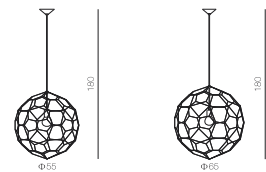

Your light consultant

21152

Series design

MD21152-1-550

燈體尺寸：Φ55 × 180

Item Size:

包裝尺寸：63 × 63 × 64

Measurement:

功率：E27 1 × 60W

Power:

光源：☉

Light Source:

材質：金屬

Material: Metal

表面處理：不銹鋼、電鍍

Finish: Stainless Steel, Plating

顏色：不銹鋼本色、金色

Color: Stainless Steel, Gold

MD21152-1-650

燈體尺寸：Φ65 × 180

Item Size:

包裝尺寸：73 × 73 × 74

Measurement:

功率：E27 1 × 60W

Power:

光源：☉

Light Source:

材質：金屬

Material: Metal

表面處理：不銹鋼、電鍍

Finish: Stainless Steel, Plating

顏色：不銹鋼本色、金色

Color: Stainless Steel, Gold

這個系列探索了人工和自然燈光在未來燈光設計領域的潛力。其中一個引人注目的設計是有着抽象球形燈罩的蝕刻網。整個球體表面由重複的不規則五邊形組成。每五個鑽石形相連，組成一個組團，最終形成有系統的光滑的球面。當內部燈泡發光，這個極具未來感的金屬燈罩便投射出複雜的尖角燈影。

MD21152-1-550

MD21152-1-650