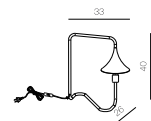

P098

Your light consultant

21080

Series design

MT21080-1-200

燈體尺寸: L33 × W26 × H40

Item Size:

包裝尺寸: 46 × 39 × 31

Measurement:

功 率: E27 1 × 40W

Power:

光 源:

Light Source:

材 質: 金屬

Material: Metal

表面處理: 烤漆

Finish: Painting

顏 色: 透明藍、透明紅、亮白、亮黑

Color: Blue, Red, White, Black