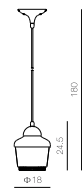

P092

Your light consultant

21030

Series design

MD21030-1-180

燈體尺寸：Φ18×180

Item Size:

包裝尺寸：36×25×25

Measurement:

功 率：E27 1×60W

Power:

光 源：

Light Source:

材 質：金屬

Material: Metal

表面處理：烤漆、電鍍

Finish: Painting, Plating

顏 色：白色、黑色、鍍鉻、電鍍金

Color: White, Black, Chrome, Gold

設計靈感来源于鈴鐺造型，充滿未來感的造型，無論是放在家裏，還是商業空間，永遠不過時。

MD21030-1-180