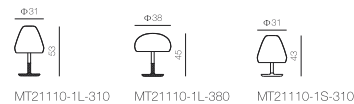

MT21110-1S-310

燈體尺寸: $\Phi 31 \times 43$
Item Size:
包裝尺寸: (體) $33 \times 29 \times 29$
(罩) $37 \times 37 \times 36$

Measurement:
功率: E27 1 $\times$ 40W
Power:
光源:
Light Source:
材質: 金屬, 木頭
Material: Metal, Wood
表面處理: 烤漆
Finish: Painting
顏色: 白色, 黃色, 橙色
Color: White, Yellow, Orange

ML21110-1-310

燈體尺寸: $\Phi 31 \times 162$
Item Size:
包裝尺寸: (體) $153 \times 37 \times 37$
(罩) $37 \times 37 \times 36$

Measurement:
功率: E27 1 $\times$ 60W
Power:
光源:
Light Source:
材質: 金屬, 木頭
Material: Metal, Wood
表面處理: 烤漆
Finish: Painting
顏色: 白色, 黃色, 橙色
Color: White, Yellow, Orange

MT21110-1L-380

燈體尺寸: $\Phi 38 \times 45$
Item Size:
包裝尺寸: (體) $43 \times 29 \times 29$
(罩) $45 \times 45 \times 27$

Measurement:
功率: E27 1 $\times$ 40W
Power:
光源:
Light Source:
材質: 金屬, 木頭
Material: Metal, Wood
表面處理: 烤漆
Finish: Painting
顏色: 白色, 黃色, 橙色
Color: White, Yellow, Orange

MT21110-1S-380

燈體尺寸: $\Phi 38 \times 35$
Item Size:
包裝尺寸: (體) $33 \times 29 \times 29$
(罩) $45 \times 45 \times 27$

Measurement:
功率: E27 1 $\times$ 40W
Power:
光源:
Light Source:
材質: 金屬, 木頭
Material: Metal, Wood
表面處理: 烤漆
Finish: Painting
顏色: 白色, 黃色, 橙色
Color: White, Yellow, Orange

ML21110-1-380

燈體尺寸: $\Phi 38 \times 154$
Item Size:
包裝尺寸: (體) $153 \times 37 \times 37$
(罩) $45 \times 45 \times 27$

Measurement:
功率: E27 1 $\times$ 60W
Power:
光源:
Light Source:
材質: 金屬, 木頭
Material: Metal, Wood
表面處理: 烤漆
Finish: Painting
顏色: 白色, 黃色, 橙色
Color: White, Yellow, Orange

比標新立異更難能可貴的, 是延續經典。所謂經典, 是歷經時光也不會丟棄的, 是最簡單的堅持。純粹的設計帶出現代舒適的新感覺, 致力於細節部分的設計, 以高貴動感的金屬, 搭配軟性的木藝, 光線柔和, 所展現的從容風格, 寫意結構及纖瘦比例, 經過趣味變奏, 革新了固有模式。