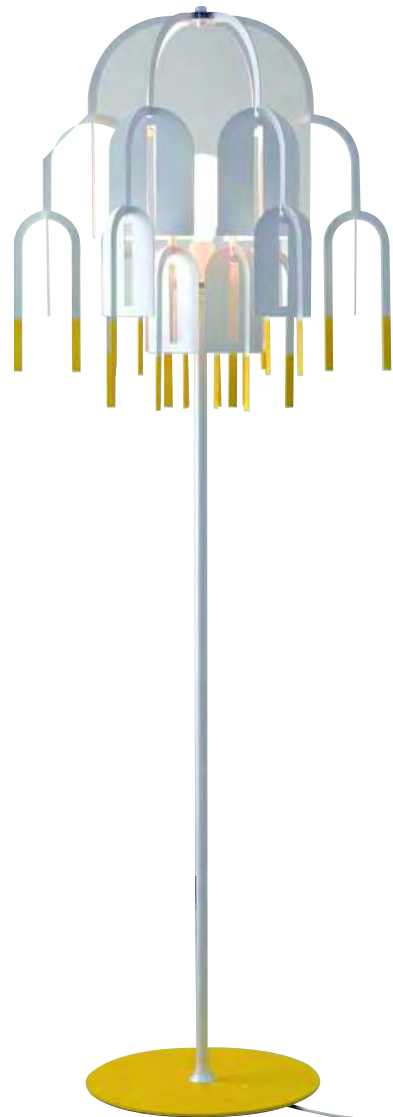

Your light consultant

21140

Series design

MD21140-1-440

燈體尺寸: $\Phi 44 \times 180$
Item Size:
包裝尺寸: $58 \times 27 \times 21$
Measurement:
功率: E27 1 x 60W
Power:
光源:
Light Source:
材質: 金屬
Material: Metal
表面處理: 烤漆
Finish: Painting
顏色: 白色
Color: White

MD21140-1-620

燈體尺寸: $\Phi 62 \times 180$
Item Size:
包裝尺寸: $78 \times 38 \times 24$
Measurement:
功率: E27 1 x 100W
Power:
光源:
Light Source:
材質: 金屬
Material: Metal
表面處理: 烤漆
Finish: Painting
顏色: 白色
Color: White

ML21140-1-620

燈體尺寸: $\Phi 62 \times 183$
Item Size:
包裝尺寸: $75 \times 47 \times 16$
Measurement:
功率: E27 1 x 100W
Power:
光源:
Light Source:
材質: 金屬
Material: Metal
表面處理: 烤漆
Finish: Painting
顏色: 白色
Color: White

MT21140-1-440

燈體尺寸: $\Phi 44 \times 76$
Item Size:
包裝尺寸: $53 \times 31 \times 40$
Measurement:
功率: E27 1 x 60W
Power:
光源:
Light Source:
材質: 金屬
Material: Metal
表面處理: 烤漆
Finish: Painting
顏色: 白色
Color: White

設計靈感來源於植物的根莖結構，向下倒立的形狀，像傾瀉而下的瀑布。把自信與獨立個性加以升華，煥發出了唯美的新姿。