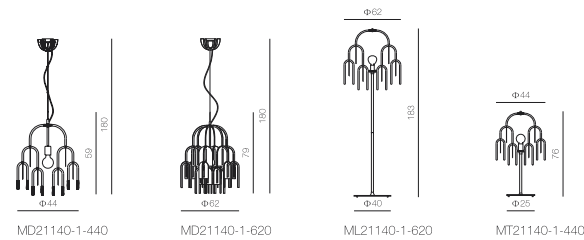

Your light consultant

21140

Series design

MD21140-1-440

燈體尺寸: $\Phi 44 \times 180$
Item Size:
包裝尺寸: $58 \times 27 \times 21$
Measurement:
功率: E27 1 x 60W
Power:
光源:
Light Source:
材質: 金屬
Material: Metal
表面處理: 烤漆
Finish: Painting
顏色: 白色
Color: White

MD21140-1-620

燈體尺寸: $\Phi 62 \times 180$
Item Size:
包裝尺寸: $78 \times 38 \times 24$
Measurement:
功率: E27 1 x 100W
Power:
光源:
Light Source:
材質: 金屬
Material: Metal
表面處理: 烤漆
Finish: Painting
顏色: 白色
Color: White

ML21140-1-620

燈體尺寸: $\Phi 62 \times 183$
Item Size:
包裝尺寸: $75 \times 47 \times 16$
Measurement:
功率: E27 1 x 100W
Power:
光源:
Light Source:
材質: 金屬
Material: Metal
表面處理: 烤漆
Finish: Painting
顏色: 白色
Color: White

MT21140-1-440

燈體尺寸: $\Phi 44 \times 76$
Item Size:
包裝尺寸: $53 \times 31 \times 40$
Measurement:
功率: E27 1 x 60W
Power:
光源:
Light Source:
材質: 金屬
Material: Metal
表面處理: 烤漆
Finish: Painting
顏色: 白色
Color: White

設計靈感來源於植物的根莖結構，向下倒立的形狀，像傾瀉而下的瀑布。把自信與獨立個性加以升華，煥發出了唯美的新姿。