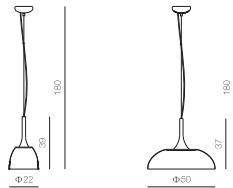

P116

Your light consultant

21162

Series design

MD21162-1-220

燈體尺寸: $\Phi 22 \times 180$
Item Size:
包裝尺寸: $39 \times 29 \times 29$
Measurement:
功率: E27 1 $\times$ 60W
Power:
光源:
Light Source:
材質: 金屬、木頭
Material: Metal, Wood
表面處理: 烤漆
Finish: Painting
顏色: 白色、黑色
Color: White, Black

MD21162-1-500

燈體尺寸: $\Phi 50 \times 180$
Item Size:
包裝尺寸: $57 \times 57 \times 24$
Measurement:
功率: E27 1 $\times$ 60W
Power:
光源:
Light Source:
材質: 金屬、木頭
Material: Metal, Wood
表面處理: 烤漆
Finish: Painting
顏色: 白色、黑色
Color: White, Black

外觀為典型的墨西哥帽子，以保護來自太陽強烈的照射，有些泛白的灰色被放置在帽子的頂端，然後在帽沿處沿角度打開。充滿活力的設計，木藝和亮光金屬的結合，非常時尚，使得它非常適合現代生活。

MD21162-1-220

MD21162-1-500