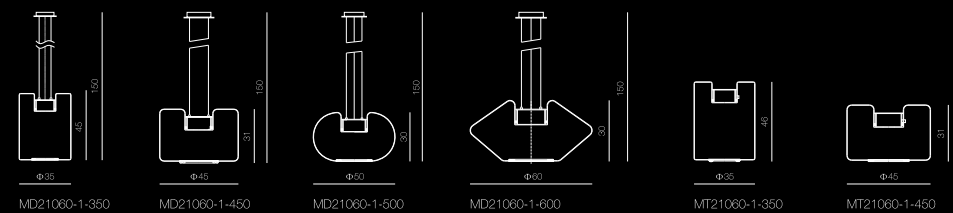

燈體尺寸: $\Phi 35 \times 150$
Item Size:
包裝尺寸: $42 \times 42 \times 53$
Measurement:
功率: GU10 1 $\times$ 50W
Power:
光源:
Light Source:
材質: 金屬
Material: Metal
表面處理: 烤漆
Finish: Painting
顏色: 啞白
Color: Matt White

MD21060-1-450

燈體尺寸: $\Phi 45 \times 150$
Item Size:
包裝尺寸: $52 \times 52 \times 39$
Measurement:
功率: GU10 1 $\times$ 50W
Power:
光源:
Light Source:
材質: 金屬
Material: Metal
表面處理: 烤漆
Finish: Painting
顏色: 啞白
Color: Matt White

MD21060-1-500

燈體尺寸: $\Phi 50 \times 150$
Item Size:
包裝尺寸: $57 \times 57 \times 38$
Measurement:
功率: GU10 1 $\times$ 50W
Power:
光源:
Light Source:
材質: 金屬
Material: Metal
表面處理: 烤漆
Finish: Painting
顏色: 啞白
Color: Matt White

MD21060-1-600

燈體尺寸: $\Phi 60 \times 150$
Item Size:
包裝尺寸: $67 \times 67 \times 38$
Measurement:
功率: GU10 1 $\times$ 50W
Power:
光源:
Light Source:
材質: 金屬
Material: Metal
表面處理: 烤漆
Finish: Painting
顏色: 啞白
Color: Matt White

MT21060-1-350

燈體尺寸: $\Phi 35 \times 46$
Item Size:
包裝尺寸: $42 \times 42 \times 53$
Measurement:
功率: GU10 1 $\times$ 50W
Power:
光源:
Light Source:
材質: 金屬
Material: Metal
表面處理: 烤漆
Finish: Painting
顏色: 啞白
Color: Matt White

MT21060-1-450

燈體尺寸: $\Phi 45 \times 31$
Item Size:
包裝尺寸: $52 \times 52 \times 39$
Measurement:
功率: GU10 1 $\times$ 50W
Power:
光源:
Light Source:
材質: 金屬
Material: Metal
表面處理: 烤漆
Finish: Painting
顏色: 啞白
Color: Matt White

簡單大方的造型能讓空間增添優雅風采，向下的燈光，能溫和的加強照明效果，讓整體光線柔和而協調。

Simplicity brings a room elegant and grace. Downward lighting makes the space brighter mildly. The lines become soft and harmonious.