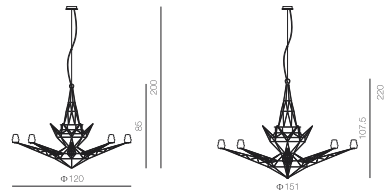

MD21156-8-1500

P110

Your light consultant

21156

Series design

MD21156-8-1200

燈體尺寸：Φ120×200

Item Size:

包裝尺寸：124×124×95

Measurement:

功率：G9 8×40W

Power:

光源：

Light Source:

材質：金屬、玻璃

Material: Metal, Glass

表面處理：烤漆

Finish: Painting

顏色：啞黑

Color: Matt Black

MD21156-8-1500

燈體尺寸：Φ151×220

Item Size:

包裝尺寸：153×153×113

Measurement:

功率：G9 8×40W

Power:

光源：

Light Source:

材質：金屬、玻璃

Material: Metal, Glass

表面處理：烤漆

Finish: Painting

顏色：啞黑

Color: Matt Black

濃厚的工業氣息中融合了古典水晶吊燈與現代藝術創作的元素。烤漆金屬材質的幾何線條骨架搭配吹制玻璃燈罩，與其說它是燈具，不如說它更像是前衛的裝置藝術作品。

Full of industrial tinge, the lamp blend the elements of classical crystal chandelier and modern artistic output. The painted metal frame match blowing glass lampshade. It would be better to call it as modern art work than a lamp.

MD21156-8-1200