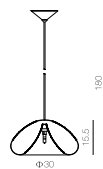

MD21000-1-300