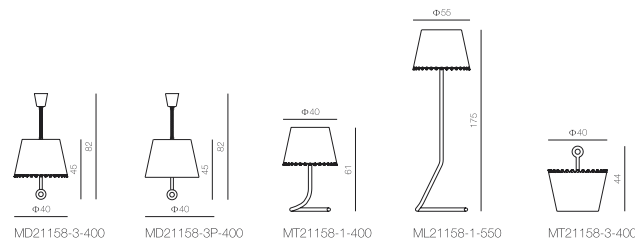

Your light consultant

21158

Series design

MD21158-3-400

燈體尺寸：Φ40×82
Item Size:
包裝尺寸：49×49×36
Measurement:
功率：E27 3×9W
Power:
光源：
Light Source:
材質：金屬
Material: Metal
表面處理：烤漆
Finish: Painting
顏色：啞白、咖啡色
Color: Matt White, Brown

MD21158-3P-400

燈體尺寸：Φ40×82
Item Size:
包裝尺寸：49×49×36
Measurement:
功率：E27 3×9W
Power:
光源：
Light Source:
材質：金屬
Material: Metal
表面處理：烤漆
Finish: Painting
顏色：啞白、咖啡色
Color: Matt White, Brown

ML21158-1-550

燈體尺寸：Φ55×175
Item Size:
包裝尺寸：(罩) 62×62×46
(體) 145×51×51
Measurement:
功率：E27 1×13W
Power:
光源：
Light Source:
材質：金屬
Material: Metal
表面處理：烤漆
Finish: Painting
顏色：啞白、咖啡色
Color: Matt White, Brown

MT21158-1-400

燈體尺寸：Φ550×175
Item Size:
包裝尺寸：(罩) 49×49×36
(體) 50×31×31
Measurement:
功率：E27 1×13W
Power:
光源：
Light Source:
材質：金屬
Material: Metal
表面處理：烤漆
Finish: Painting
顏色：啞白、咖啡色
Color: Matt White, Brown

MT21158-3-400

燈體尺寸：Φ40×44
Item Size:
包裝尺寸：49×49×36
Measurement:
功率：E27 3×9W
Power:
光源：
Light Source:
材質：金屬
Material: Metal
表面處理：烤漆
Finish: Painting
顏色：啞白、咖啡色
Color: Matt White, Brown

所展現的從容風格，燈體結構及纖瘦比例，經過趣味變奏，簡單的燈罩下面，附着蕾絲花邊，革新了固有模式。

The lamp's instructure and slender ratio, through interesting variations, a lace attached to the bottom of a simple shade, updated the inherent pattern.