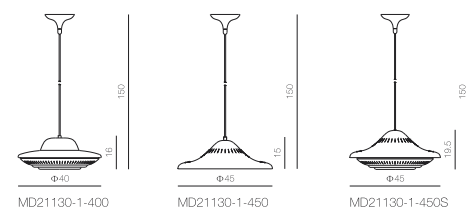

自人類誕生以來，大膽的幻想推動着社會的發展，而UFO一直是人們津津樂道的話題。這款燈具，設計靈感來源于飄浮空中的UFO，惟妙惟肖的設計，刺眼的燈光，經過內罩的防炫光處理，光線立即變得柔和起來。