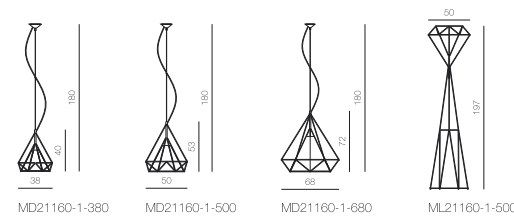

黑夜來臨時，燈具的那一抹光明總是顯得充滿希望。對於燈具的造型設計上，設計靈感來源於鑽石的外觀，體現了設計師天馬行空的創意。靈性十足的設計，無論是單吊還是組合排列，都為整個居室增添了無限生機和奢華唯美。

MD21160-1-380 MD21160-1-500 MD21160-1-680 ML21160-1-500