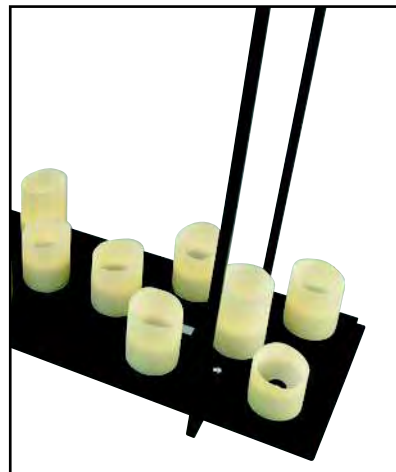

Your light consultant

30206

Series design

MD30206-11+1

燈體尺寸：83×40×62.5
Item Size: 83×40×62.5
包裝尺寸：88×41×29
Measurement: 88×41×29
功 率：LED 14W
Power: LED 14W
光 源：
Light Source:
材 質：樹脂、金屬
Material: Resin, Metal
表面處理：烤漆
Finish: Painting
顏 色：黑色
Color: Black

MD30206-11+1

MD30206-15+2

燈體尺寸：123×40×82.5
Item Size: 123×40×82.5
包裝尺寸：128×41×29
Measurement: 128×41×29
功 率：LED 21W
Power: LED 21W
光 源：
Light Source:
材 質：樹脂、金屬
Material: Resin, Metal
表面處理：烤漆
Finish: Painting
顏 色：黑色
Color: Black

MD30206-15+2

MD30206-16+4

燈體尺寸：Φ83×86.5
Item Size: Φ83×86.5
包裝尺寸：88×88×27
Measurement: 88×88×27
功 率：LED 28W
Power: LED 28W
光 源：
Light Source:
材 質：樹脂、金屬
Material: Resin, Metal
表面處理：烤漆
Finish: Painting
顏 色：黑色
Color: Black

MD30206-16+4

MD30206-22+3

燈體尺寸：180×40×121
Item Size: 180×40×121
包裝尺寸：185×41×29
Measurement: 185×41×29
功 率：LED 31W
Power: LED 31W
光 源：
Light Source:
材 質：樹脂、金屬
Material: Resin, Metal
表面處理：烤漆
Finish: Painting
顏 色：黑色
Color: Black

在設計中，設計師努力尋求蠟燭這一傳統元素的回歸，在工藝上採用一種全新的方法，以透光樹脂為原料，惟妙惟肖的做出了蠟燭燃燒的樣子，并在每根蠟燭的內部雕刻出一定的空間，插入世界頂級的LED光源。這種燈具在白天以良好的造型感吸引眼球，到了夜晚，柔和的光芒就會煥發出浪漫夢幻的神奇效果。