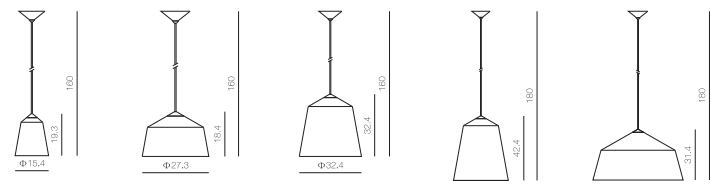

Your light consultant

21192

Series design

MD21192-1-150

燈體尺寸: $\Phi 15.4 \times 160$
Item Size:
包裝尺寸: $35 \times 21 \times 21$
Measurement:
功率: E27 1 x 40W
Power:
光源:
Light Source:
材質: 金屬
Material: Metal
表面處理: 烤漆
Finish: Painting
顏色: 黑色、白色
Color: Black, White

MD21192-1-270

燈體尺寸: $\Phi 27.3 \times 160$
Item Size:
包裝尺寸: $33 \times 33 \times 26$
Measurement:
功率: E27 1 x 40W
Power:
光源:
Light Source:
材質: 金屬
Material: Metal
表面處理: 烤漆
Finish: Painting
顏色: 黑色、白色
Color: Black, White

MD21192-1-320

燈體尺寸: $\Phi 32.4 \times 180$
Item Size:
包裝尺寸: $39 \times 39 \times 40$
Measurement:
功率: E27 1 x 40W
Power:
光源:
Light Source:
材質: 金屬
Material: Metal
表面處理: 烤漆
Finish: Painting
顏色: 黑色、白色
Color: Black, White

MD21192-1-360

燈體尺寸: $\Phi 36 \times 180$
Item Size:
包裝尺寸: $43 \times 43 \times 50$
Measurement:
功率: E27 1 x 40W
Power:
光源:
Light Source:
材質: 金屬
Material: Metal
表面處理: 烤漆
Finish: Painting
顏色: 黑色、白色
Color: Black, White

MD21192-1-560

燈體尺寸: $\Phi 56 \times 180$
Item Size:
包裝尺寸: $63 \times 63 \times 39$
Measurement:
功率: E27 1 x 60W
Power:
光源:
Light Source:
材質: 金屬
Material: Metal
表面處理: 烤漆
Finish: Painting
顏色: 黑色、白色
Color: Black, White

這款吊燈是根據馬戲團帳篷外形設計的五款不同尺寸和形狀的吊燈系列。顏色選擇有白色和黑色，燈罩內部是經過特別處理的黃色，給人一種很溫暖的光感。

This chandelier is based on a circus tent shape design of three different size and shape of the pendant lamp series. The choice of the color of white and black, the lampshade is specially processed yellow, give a person a kind of very warm feeling.

MD21192-1-150   MD21192-1-270   MD21192-1-320   MD21192-1-360   MD21192-1-560