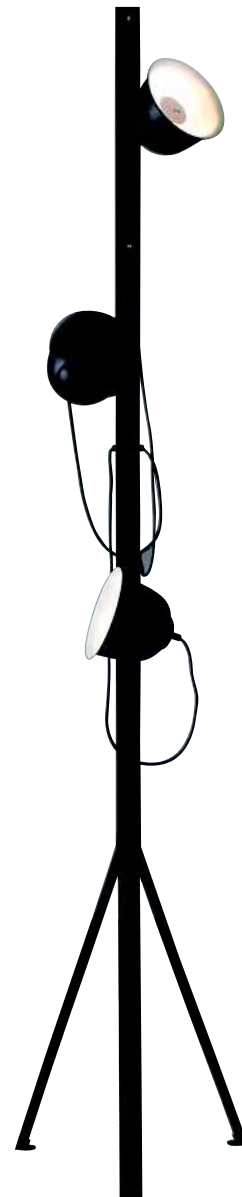

P138

Your light consultant

21190

Series design

ML21190-3

燈體尺寸：Φ43×210

Item Size:

包裝尺寸：216×45×40

Measurement:

功 率：G9 3×40W

Power:

光 源：

Light Source:

材 質：金屬

Material: Metal

表面處理：烤漆

Finish: Painting

顏 色：啞黑

Color: Matt Black

把自信與獨立個性加以升華，煥發出了強悍的新姿。以收放自如的精神，實踐自由不羈的生活態度。糅合了城市運動元素與粗獷的懷舊設計，展現出了果敢的陰柔之美。適合放在多種環境的空間，低調却不失大器。