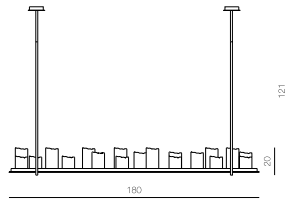

MD30206-22+3