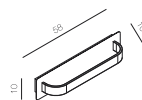

Your light consultant

21200/21260

Series design

MB21200-1-330

燈體尺寸: 33 × 10 × 10.7
Item Size:
包裝尺寸: 38 × 15 × 15
Measurement:
功率: LED 1 × 2.1W
Power:
光源: LED
Light Source:
材質: 金屬
Material: Metal
表面處理: 烤漆
Finish: Painting
顏色: 白色
Color: White

MB21200-1-580

燈體尺寸: 58 × 10 × 10.7
Item Size:
包裝尺寸: 63 × 15 × 15
Measurement:
功率: LED 1 × 6.3W
Power:
光源: LED
Light Source:
材質: 金屬
Material: Metal
表面處理: 烤漆
Finish: Painting
顏色: 白色
Color: White

MB21200-1-840

燈體尺寸: 84 × 12 × 10.7
Item Size:
包裝尺寸: 89 × 16 × 17
Measurement:
功率: LED 1 × 8W
Power:
光源: LED
Light Source:
材質: 金屬
Material: Metal
表面處理: 烤漆
Finish: Painting
顏色: 白色
Color: White

MT21200-1-650

燈體尺寸: 65 × 12 × 39
Item Size:
包裝尺寸: 68 × 17 × 42
Measurement:
功率: LED 1 × 8W
Power:
光源: LED
Light Source:
材質: 金屬
Material: Metal
表面處理: 烤漆
Finish: Painting
顏色: 白色
Color: White

MT21260-1-700

燈體尺寸: 70 × 15 × 39.5
Item Size:
包裝尺寸: 75 × 17 × 44
Measurement:
功率: LED 1 × 8W
Power:
光源: LED
Light Source:
材質: 金屬
Material: Metal
表面處理: 烤漆
Finish: Painting
顏色: 白色
Color: White

極簡的燈具設計。設計師用最簡單的手法和普通的材料打造出這款燈。採用LED照明，更注重的是燈具本身的照明和實用功能，回歸到本質當中。讓人有眼前一亮的感覺。

Minimalist lighting design, designers use the most simple tricks and common materials to create the lamp, using LED lighting, more attention is paid to the lighting fixture itself and the utility function, return to nature.