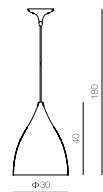

P150

Your light consultant

50340

Series design

MD50340-1-300

燈體尺寸：Φ30×180

Item Size:

包裝尺寸：47×37×37

Measurement:

功率：E27 1×13W

Power:

光源：

Light Source:

材質：金屬+羊毛氈

Material: Metal+Wool Felt

表面處理：烤漆

Finish: Painting

顏色：黑色、灰色、巧克力色、紅色

Color: Black

純粹的設計帶出現代舒適的新感覺。致力於細節部分的設計，線條的流線感，設計師以高貴動感的金屬，搭配不同顏色的羊毛氈，讓人忍不住想細細把玩。柔和的光線，把古典的貴族式風情與現代感的結合演繹得淋漓盡致。

Pure design with a modern and comfortable new feeling committed to the details, with beautiful lines in different colors of wool felt. Four colors are available, red, brown, grey, black.