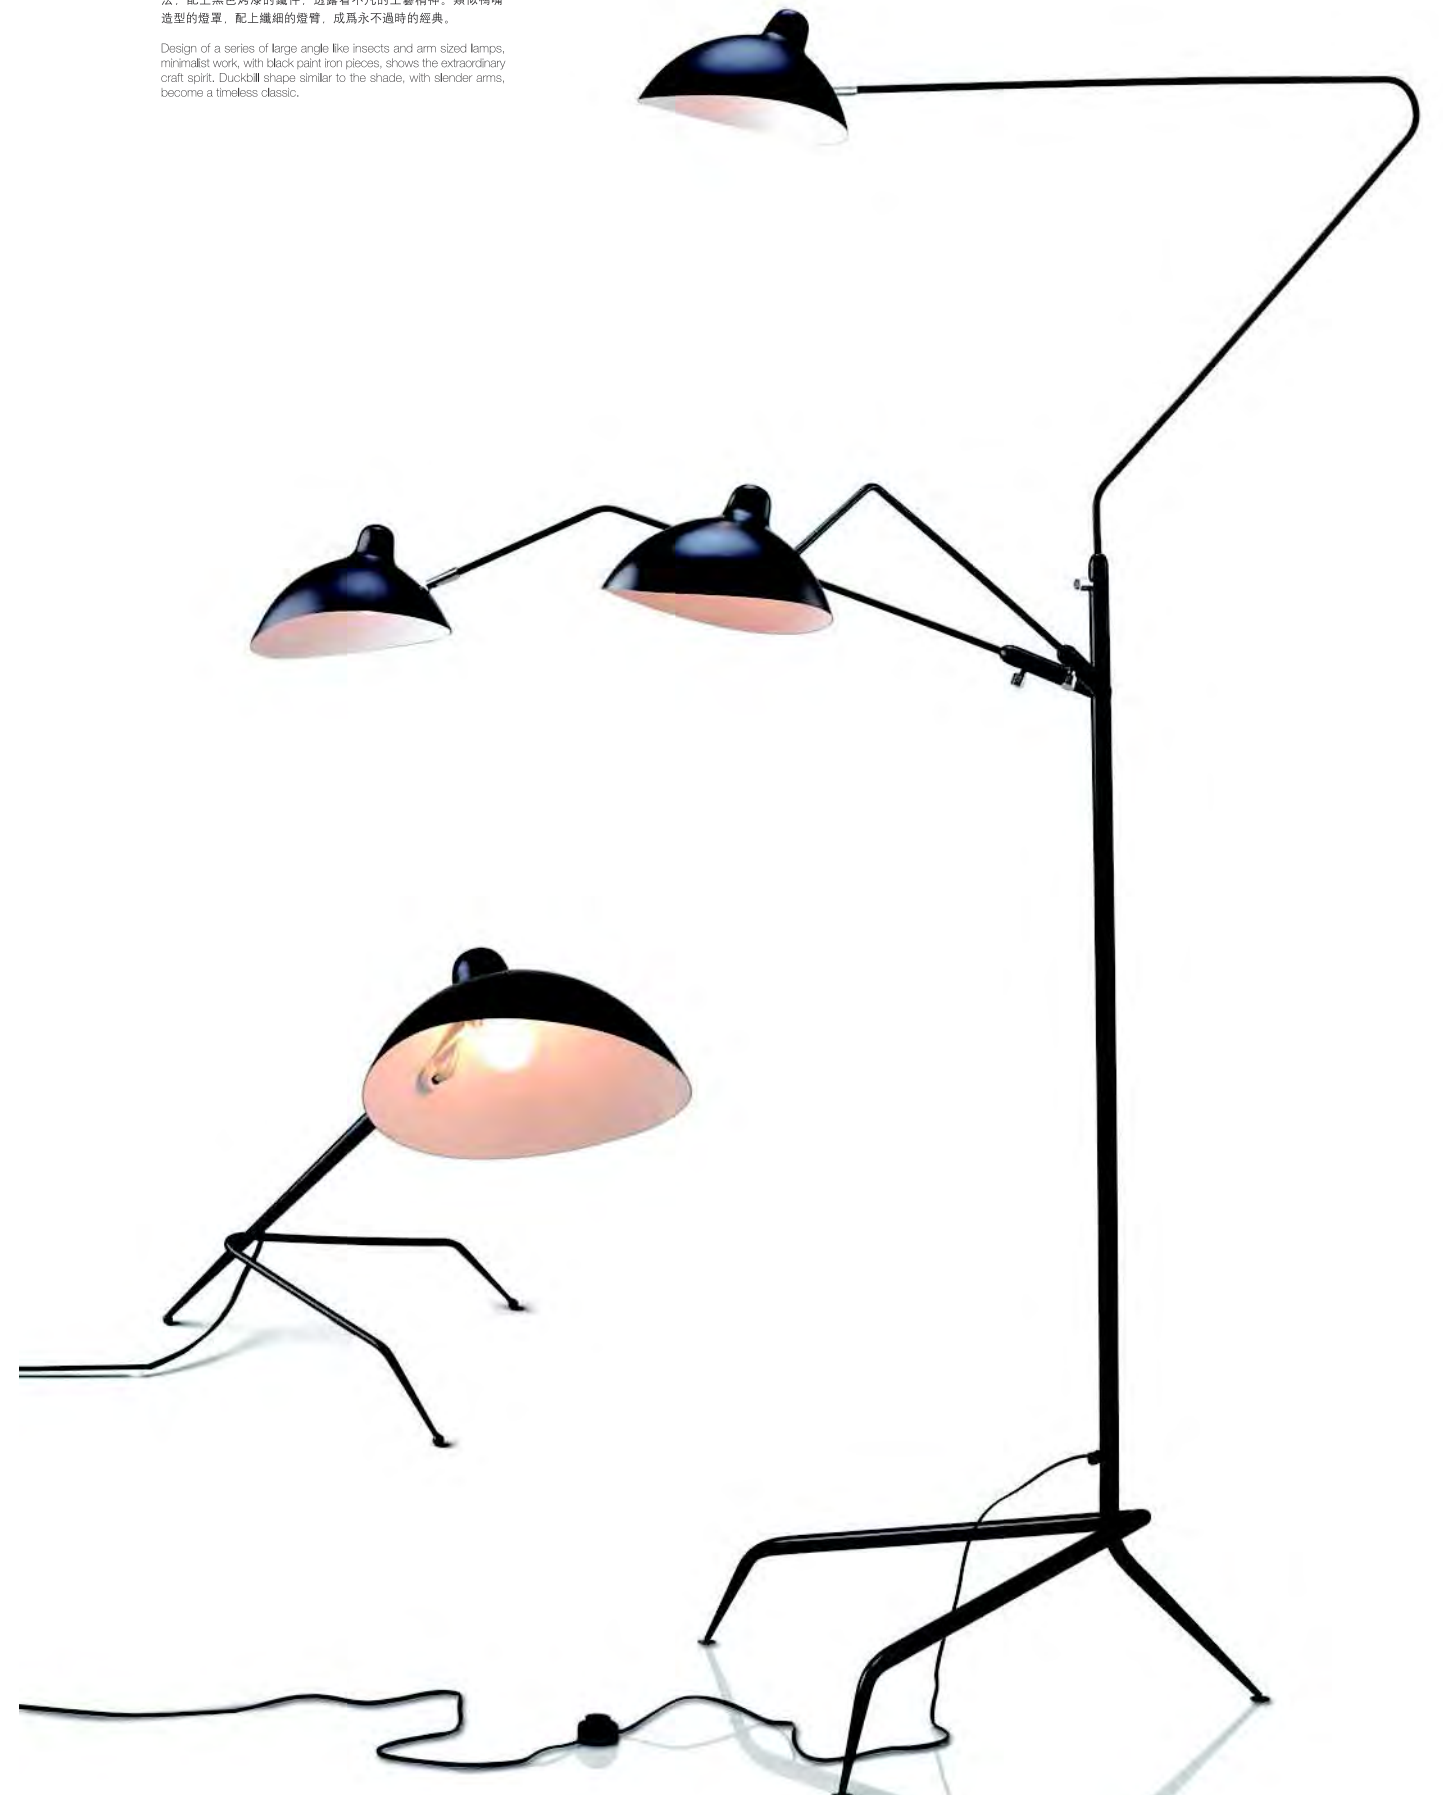

設計了一系列大型有角像昆蟲與手臂大小的燈具。極簡的工法，配上黑色烤漆的鐵件，透露着不凡的工藝精神。類似鴨嘴造型的燈罩，配上纖細的燈臂，成為永不過時的經典。