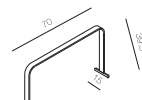

Your light consultant

21200/21260

Series design

MB21200-1-330

燈體尺寸: 33 × 10 × 10.7
Item Size:
包裝尺寸: 38 × 15 × 15
Measurement:
功率: LED 1 × 2.1W
Power:
光源: LED
Light Source:
材質: 金屬
Material: Metal
表面處理: 烤漆
Finish: Painting
顏色: 白色
Color: White

MB21200-1-580

燈體尺寸: 58 × 10 × 10.7
Item Size:
包裝尺寸: 63 × 15 × 15
Measurement:
功率: LED 1 × 6.3W
Power:
光源: LED
Light Source:
材質: 金屬
Material: Metal
表面處理: 烤漆
Finish: Painting
顏色: 白色
Color: White

MB21200-1-840

燈體尺寸: 84 × 12 × 10.7
Item Size:
包裝尺寸: 89 × 16 × 17
Measurement:
功率: LED 1 × 8W
Power:
光源: LED
Light Source:
材質: 金屬
Material: Metal
表面處理: 烤漆
Finish: Painting
顏色: 白色
Color: White

MT21200-1-650

燈體尺寸: 65 × 12 × 39
Item Size:
包裝尺寸: 68 × 17 × 42
Measurement:
功率: LED 1 × 8W
Power:
光源: LED
Light Source:
材質: 金屬
Material: Metal
表面處理: 烤漆
Finish: Painting
顏色: 白色
Color: White

MT21260-1-700

燈體尺寸: 70 × 15 × 39.5
Item Size:
包裝尺寸: 75 × 17 × 44
Measurement:
功率: LED 1 × 8W
Power:
光源: LED
Light Source:
材質: 金屬
Material: Metal
表面處理: 烤漆
Finish: Painting
顏色: 白色
Color: White

極簡的燈具設計。設計師用最簡單的手法和普通的材料打造出這款燈。採用LED照明，更注重的是燈具本身的照明和實用功能，回歸到本質當中。讓人有眼前一亮的感覺。

Minimalist lighting design, designers use the most simple tricks and common materials to create the lamp, using LED lighting, more attention is paid to the lighting fixture itself and the utility function, return to nature.