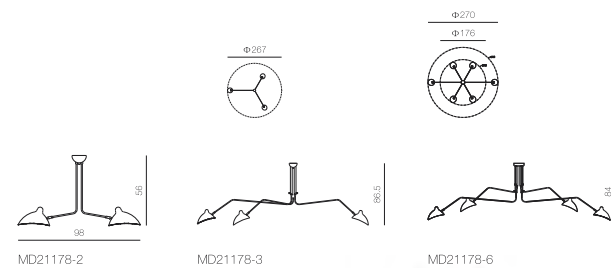

設計了一系列大型有角像似昆蟲與手臂大小的燈具，極簡的工法，配上黑色烤漆的鐵件，透露着不凡的工藝精神。類似鴨嘴造型的燈罩，配上纖細的燈臂，成為永不過時的經典。

Design of a series of large angle like insects and arm sized lamps, minimalist work, with black paint iron pieces, shows the extraordinary craft spirit. Duckbill shape similar to the shade, with slender arms, become a timeless classic.