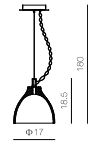

MD30120-18

P142

Your light consultant

30190

Series design

MD30190-1-170

燈體尺寸：Φ17 × 180
Item Size:
包裝尺寸：25 × 22 × 26
Measurement:
功率：E27 1 × 9W
Power:
光源：
Light Source:
材質：樹脂、金屬
Material: Resin, Metal
表面處理：烤漆
Finish: Painting
顏色：白色、黑色
Color: White, Black