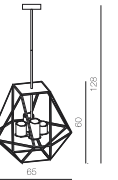

MD21186-4-650