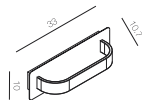

Your light consultant

21200/21260

Series design

MB21200-1-330

燈體尺寸: 33 × 10 × 10.7
Item Size:
包裝尺寸: 38 × 15 × 15
Measurement:
功率: LED 1 × 2.1W
Power:
光源: LED
Light Source:
材質: 金屬
Material: Metal
表面處理: 烤漆
Finish: Painting
顏色: 白色
Color: White

MB21200-1-580

燈體尺寸: 58 × 10 × 10.7
Item Size:
包裝尺寸: 63 × 15 × 15
Measurement:
功率: LED 1 × 6.3W
Power:
光源: LED
Light Source:
材質: 金屬
Material: Metal
表面處理: 烤漆
Finish: Painting
顏色: 白色
Color: White

MB21200-1-840

燈體尺寸: 84 × 12 × 10.7
Item Size:
包裝尺寸: 89 × 16 × 17
Measurement:
功率: LED 1 × 8W
Power:
光源: LED
Light Source:
材質: 金屬
Material: Metal
表面處理: 烤漆
Finish: Painting
顏色: 白色
Color: White

MT21200-1-650

燈體尺寸: 65 × 12 × 39
Item Size:
包裝尺寸: 68 × 17 × 42
Measurement:
功率: LED 1 × 8W
Power:
光源: LED
Light Source:
材質: 金屬
Material: Metal
表面處理: 烤漆
Finish: Painting
顏色: 白色
Color: White

MT21260-1-700

燈體尺寸: 70 × 15 × 39.5
Item Size:
包裝尺寸: 75 × 17 × 44
Measurement:
功率: LED 1 × 8W
Power:
光源: LED
Light Source:
材質: 金屬
Material: Metal
表面處理: 烤漆
Finish: Painting
顏色: 白色
Color: White