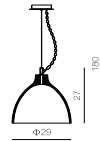

MD30190-1-290