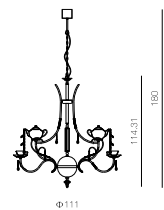

P140

Your light consultant

30120

Series design

MD30120-18

燈體尺寸: $\Phi 111 \times H180$

Item Size:

包裝尺寸: $110 \times 110 \times 105$

Measurement:

功率: $G9 18 \times 40W$

Power:

光源:

Light Source:

材質: 金屬、陶瓷

Material: Metal, Ceramic

表面處理: 電鍍

Finish: Chrome

顏色: 鍍鉻

Color: Chrome

在藝術設計中融合幽默色彩，正是現代燈具中頗為流行的方向。燈的主體是中國玉瓷，陶瓷表面滲出玉的碧綠色彩，靈感來自茶壺，而托杯是光源的所在，再搭配部分水晶，彷彿是為餐廳量身定製的燈具。

MD30120-18