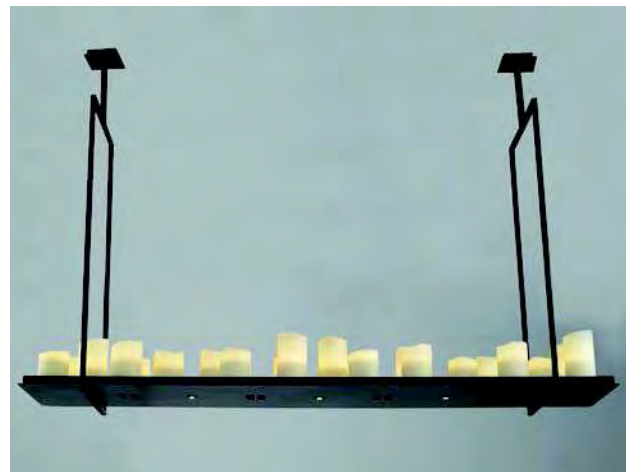

Your light consultant

30206

Series design

MD30206-11+1

燈體尺寸：83×40×62.5
Item Size: 83×40×62.5
包裝尺寸：88×41×29
Measurement: 88×41×29
功 率：LED 14W
Power: LED 14W
光 源：
Light Source:
材 質：樹脂、金屬
Material: Resin, Metal
表面處理：烤漆
Finish: Painting
顏 色：黑色
Color: Black

MD30206-11+1

MD30206-15+2

燈體尺寸：123×40×82.5
Item Size: 123×40×82.5
包裝尺寸：128×41×29
Measurement: 128×41×29
功 率：LED 21W
Power: LED 21W
光 源：
Light Source:
材 質：樹脂、金屬
Material: Resin, Metal
表面處理：烤漆
Finish: Painting
顏 色：黑色
Color: Black

MD30206-15+2

MD30206-16+4

燈體尺寸：Φ83×86.5
Item Size: Φ83×86.5
包裝尺寸：88×88×27
Measurement: 88×88×27
功 率：LED 28W
Power: LED 28W
光 源：
Light Source:
材 質：樹脂、金屬
Material: Resin, Metal
表面處理：烤漆
Finish: Painting
顏 色：黑色
Color: Black

MD30206-16+4

MD30206-22+3

燈體尺寸：180×40×121
Item Size: 180×40×121
包裝尺寸：185×41×29
Measurement: 185×41×29
功 率：LED 31W
Power: LED 31W
光 源：
Light Source:
材 質：樹脂、金屬
Material: Resin, Metal
表面處理：烤漆
Finish: Painting
顏 色：黑色
Color: Black

在設計中，設計師努力尋求蠟燭這一傳統元素的回歸，在工藝上採用一種全新的方法，以透光樹脂為原料，惟妙惟肖的做出了蠟燭燃燒的樣子，并在每根蠟燭的內部雕刻出一定的空間，插入世界頂級的LED光源。這種燈具在白天以良好的造型感吸引眼球，到了夜晚，柔和的光芒就會煥發出浪漫夢幻的神奇效果。