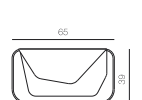

Your light consultant

21200/21260

Series design

MB21200-1-330

燈體尺寸: 33 × 10 × 10.7
Item Size:
包裝尺寸: 38 × 15 × 15
Measurement:
功率: LED 1 × 2.1W
Power:
光源: LED
Light Source:
材質: 金屬
Material: Metal
表面處理: 烤漆
Finish: Painting
顏色: 白色
Color: White

MB21200-1-580

燈體尺寸: 58 × 10 × 10.7
Item Size:
包裝尺寸: 63 × 15 × 15
Measurement:
功率: LED 1 × 6.3W
Power:
光源: LED
Light Source:
材質: 金屬
Material: Metal
表面處理: 烤漆
Finish: Painting
顏色: 白色
Color: White

MB21200-1-840

燈體尺寸: 84 × 12 × 10.7
Item Size:
包裝尺寸: 89 × 16 × 17
Measurement:
功率: LED 1 × 8W
Power:
光源: LED
Light Source:
材質: 金屬
Material: Metal
表面處理: 烤漆
Finish: Painting
顏色: 白色
Color: White

MT21200-1-650

燈體尺寸: 65 × 12 × 39
Item Size:
包裝尺寸: 68 × 17 × 42
Measurement:
功率: LED 1 × 8W
Power:
光源: LED
Light Source:
材質: 金屬
Material: Metal
表面處理: 烤漆
Finish: Painting
顏色: 白色
Color: White

MT21260-1-700

燈體尺寸: 70 × 15 × 39.5
Item Size:
包裝尺寸: 75 × 17 × 44
Measurement:
功率: LED 1 × 8W
Power:
光源: LED
Light Source:
材質: 金屬
Material: Metal
表面處理: 烤漆
Finish: Painting
顏色: 白色
Color: White

極簡的燈具設計。設計師用最簡單的手法和普通的材料打造出這款燈。採用LED照明，更注重的是燈具本身的照明和實用功能，回歸到本質當中。讓人有眼前一亮的感覺。

Minimalist lighting design, designers use the most simple tricks and common materials to create the lamp, using LED lighting, more attention is paid to the lighting fixture itself and the utility function, return to nature.