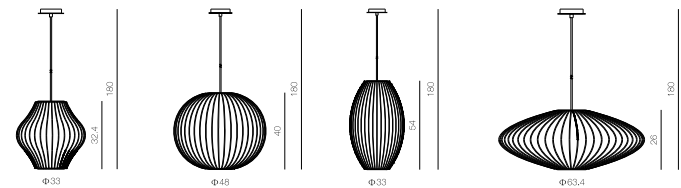

Your light consultant

50320

Series design

MD50320-1-330

燈體尺寸: $\Phi 33 \times 180$
Item Size: $40 \times 40 \times 40$
包裝尺寸: $40 \times 40 \times 40$
Measurement:
功 率: E27 1 x 13W
Power:
光 源:
Light Source:
材 質: 金屬+蠶絲
Material: Metal+Wool Felt
表面處理: 烤漆
Finish: Painting
顏 色: 白色
Color: White

MD50320-1-480

燈體尺寸: $\Phi 48 \times 180$
Item Size: $55 \times 55 \times 48$
包裝尺寸: $55 \times 55 \times 48$
Measurement:
功 率: E27 1 x 13W
Power:
光 源:
Light Source:
材 質: 金屬+蠶絲
Material: Metal+Wool Felt
表面處理: 烤漆
Finish: Painting
顏 色: 白色
Color: White

MD50320-1-540

燈體尺寸: $\Phi 54 \times 180$
Item Size: $40 \times 40 \times 61$
包裝尺寸: $40 \times 40 \times 61$
Measurement:
功 率: E27 1 x 13W
Power:
光 源:
Light Source:
材 質: 金屬+蠶絲
Material: Metal+Wool Felt
表面處理: 烤漆
Finish: Painting
顏 色: 白色
Color: White

MD50320-1-630

燈體尺寸: $\Phi 63 \times 180$
Item Size: $70 \times 70 \times 33$
包裝尺寸: $70 \times 70 \times 33$
Measurement:
功 率: E27 1 x 13W
Power:
光 源:
Light Source:
材 質: 金屬+蠶絲
Material: Metal+Wool Felt
表面處理: 烤漆
Finish: Painting
顏 色: 白色
Color: White

城市森林裏，也想尋找一處僻靜之隅，算是對心中聖地的祈禱和神往。而燈，是能讓自己內心安靜下來的靈魂，和諧的燈光，別致的造型，濃香的紅酒，來往的人群，都是這個空間不可缺少的元素。典雅的中國風設計，有一種東方的禪意美。

The special material fiber glass make this lamp looks like cocoon, showing very quiet.

MD50320-1-330   MD50320-1-480   MD50320-1-540   MD50320-1-630