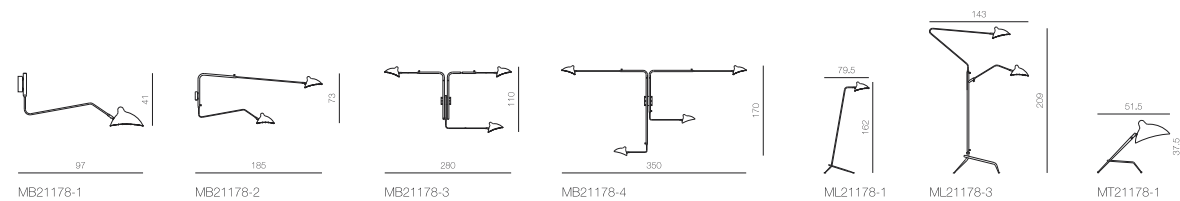

Your light consultant

21178

Series design

MB21178-1

燈體尺寸: 23.5 × 41 × 97
Item Size:
包裝尺寸: 110 × 21 × 35
Measurement:
功率: E27 1 × 40W
Power:
光源:
Light Source:
材質: 金屬
Material: Metal
表面處理: 烤漆
Finish: Painting
顏色: 黑色
Color: Black

MB21178-2

燈體尺寸: 23.5 × 73 × 185
Item Size:
包裝尺寸: 137 × 36 × 35
Measurement:
功率: E27 2 × 40W
Power:
光源:
Light Source:
材質: 金屬
Material: Metal
表面處理: 烤漆
Finish: Painting
顏色: 黑色
Color: Black

MB21178-3

燈體尺寸: 280 × 110 × 190
Item Size:
包裝尺寸: 164 × 46 × 35
Measurement:
功率: E27 3 × 40W
Power:
光源:
Light Source:
材質: 金屬
Material: Metal
表面處理: 烤漆
Finish: Painting
顏色: 黑色
Color: Black

MB21178-4

燈體尺寸: 350 × 170 × 200
Item Size:
包裝尺寸: 148 × 43 × 35
Measurement:
功率: E27 4 × 40W
Power:
光源:
Light Source:
材質: 金屬
Material: Metal
表面處理: 烤漆
Finish: Painting
顏色: 黑色
Color: Black

ML21178-1

燈體尺寸: 79.5 × 48 × 162
Item Size:
包裝尺寸: 176 × 56 × 53
Measurement:
功率: E27 1 × 40W
Power:
光源:
Light Source:
材質: 金屬
Material: Metal
表面處理: 烤漆
Finish: Painting
顏色: 黑色
Color: Black

ML21178-3

燈體尺寸: 155 × 143 × 209
Item Size:
包裝尺寸: 95 × 93 × 35
Measurement:
功率: E27 3 × 40W
Power:
光源:
Light Source:
材質: 金屬
Material: Metal
表面處理: 烤漆
Finish: Painting
顏色: 黑色
Color: Black

MT21178-1

燈體尺寸: 51.5 × 27 × 37.5
Item Size:
包裝尺寸: 53 × 33 × 33
Measurement:
功率: E27 1 × 40W
Power:
光源:
Light Source:
材質: 金屬
Material: Metal
表面處理: 烤漆
Finish: Painting
顏色: 黑色
Color: Black