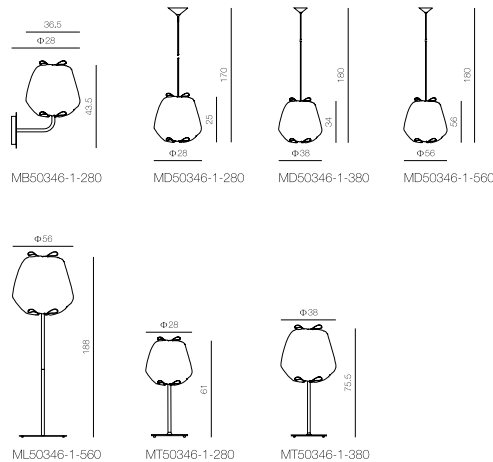

Your light consultant

50346

Series design

MB50346-1-280

燈體尺寸: 36.5 × 28 × 43.5
Item Size:
包裝尺寸: 35 × 35 × 42
Measurement:
功率: E27 1 × 60W
Power:
光源:
Light Source:
材質: 金屬+布罩
Material: Metal+Fabric
表面處理: 烤漆
Finish: Painting
顏色: 白色
Color: Black

ML50346-1-560

燈體尺寸: Φ56 × 168
Item Size:
包裝尺寸: (罩) 62 × 62 × 62
(體) 58 × 58 × 13
Measurement:
功率: E27 1 × 100W
Power:
光源:
Light Source:
材質: 金屬+布罩
Material: Metal+Fabric
表面處理: 烤漆
Finish: Painting
顏色: 白色
Color: Black

MD50346-1-280

燈體尺寸: Φ28 × 170
Item Size:
包裝尺寸: 35 × 35 × 35
Measurement:
功率: E27 1 × 60W
Power:
光源:
Light Source:
材質: 金屬+布罩
Material: Metal+Fabric
表面處理: 烤漆
Finish: Painting
顏色: 白色
Color: Black

MT50346-1-280

燈體尺寸: Φ28 × 61
Item Size:
包裝尺寸: 56 × 35 × 35
Measurement:
功率: E27 1 × 60W
Power:
光源:
Light Source:
材質: 金屬+布罩
Material: Metal+Fabric
表面處理: 烤漆
Finish: Painting
顏色: 白色
Color: Black

MD50346-1-380

燈體尺寸: Φ38 × 180
Item Size:
包裝尺寸: 45 × 45 × 45
Measurement:
功率: E27 1 × 60W
Power:
光源:
Light Source:
材質: 金屬+布罩
Material: Metal+Fabric
表面處理: 烤漆
Finish: Painting
顏色: 白色
Color: Black

MT50346-1-380

燈體尺寸: Φ38 × 75.5
Item Size:
包裝尺寸: 68 × 45 × 45
Measurement:
功率: E27 1 × 60W
Power:
光源:
Light Source:
材質: 金屬+布罩
Material: Metal+Fabric
表面處理: 烤漆
Finish: Painting
顏色: 白色
Color: Black

MD50346-1-560

燈體尺寸: Φ56 × 180
Item Size:
包裝尺寸: 62 × 62 × 62
Measurement:
功率: E27 1 × 100W
Power:
光源:
Light Source:
材質: 金屬+布罩
Material: Metal+Fabric
表面處理: 烤漆
Finish: Painting
顏色: 白色
Color: Black

當燈光從純麻布燈罩中透出，給空間營造出獨特而又不可替代的意境。這種帶手工與自然元素的設計既是情感也是心境的寫照，希望它能帶給更多的人溫暖和愉悅。