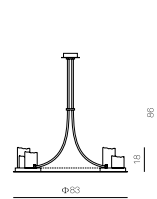

MD30206-22+3

燈體尺寸：180×40×121
Item Size: 180×40×121
包裝尺寸：185×41×29
Measurement: 185×41×29
功 率：LED 31W
Power: LED 31W
光 源：
Light Source:
材 質：樹脂、金屬
Material: Resin, Metal
表面處理：烤漆
Finish: Painting
顏 色：黑色
Color: Black