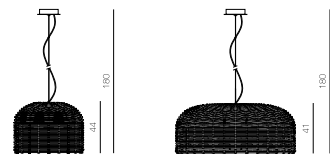

MD60146-1-940

MD60146-1-940

燈體尺寸：Φ94 × 180
Item Size:
包裝尺寸：102 × 102 × 47
Measurement:
功率：E27 1 × 100W
Power:
光源：
Light Source:
材質：金屬、橡膠
Material: Metal+Wool Felt
表面處理：烤漆
Finish: Painting
顏色：白色、黑色
Color: White, Black

設計師用橡膠筒編織在一起，讓松散的想象空間和時間不再受限制。創造了一個獨特的流動性和滲透的空間。客廳，用餐區和睡眠區。流動的光影，讓空間的每件用品都以自己的語言講述自己的故事。

MD60146-1-550