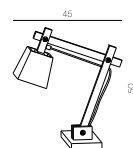

P170

Your light consultant

80140

Series design

MT80140-1-130

燈體尺寸：45 × 50

Item Size:

包裝尺寸：49 × 37 × 21

Measurement:

功率：E27 1 × 40W

Power:

光源：☐

Light Source:

材質：水曲柳

Material: Manchurian Ash

表面處理：原木色

Finish: Burlwood

顏色：原木色

Color: Burlwood

對於木材的應用不僅能讓燈本身營造出一種優雅的整體造型和原生態的本質美感，同時它們還能最大限度的傳導和吸收燈具的熱度，這種全新的設計保證了燈體的低溫從而大大降低了能源消耗。

MT80140-1-130