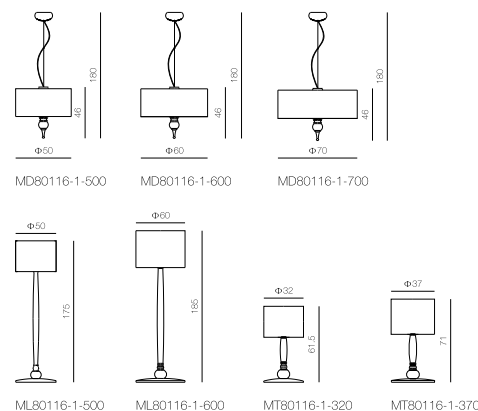

MT80116-1-370

燈體尺寸: $\Phi 37 \times 71$
Item Size:
包裝尺寸: $67 \times 44 \times 49$
Measurement:
功率: E27 1 $\times$ 9W
Power:
光源:
Light Source:
材質: 橡膠木、玻璃
Material: Rubber Wood, Glass
表面處理: 原木色
Finish: Burlwood
顏色: 原木色
Color: Burlwood