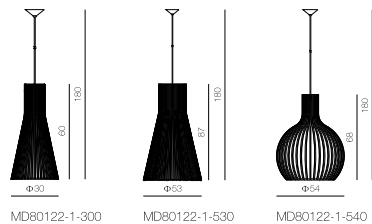

P164

Your light consultant

80122

Series design

MD80122-1-300

燈體尺寸：Φ30×180
Item Size:
包裝尺寸：68×37×37
Measurement:
功率：E27 1×13W
Power:
光源：
Light Source:
材質：樺木
Material: Birch
表面處理：原木色
Finish: Burlwood
顏色：原木色
Color: Burlwood

MD80122-1-530

燈體尺寸：Φ53×180
Item Size:
包裝尺寸：94×61×61
Measurement:
功率：E27 1×13W
Power:
光源：
Light Source:
材質：樺木
Material: Birch
表面處理：原木色
Finish: Burlwood
顏色：原木色
Color: Burlwood

MD80122-1-540

燈體尺寸：Φ54×180
Item Size:
包裝尺寸：76×63×63
Measurement:
功率：E27 1×13W
Power:
光源：
Light Source:
材質：樺木
Material: Birch
表面處理：原木色
Finish: Burlwood
顏色：原木色
Color: Burlwood

外罩採用薄片層壓樺木，透過繁復精密的手工雕刻制成，作品輕新簡約的北歐斯堪地那維亞風格。燈光穿透薄樺木，投射出優雅自然的光影效果。

Lampshade is made of laminated birch. It was hand-carved through the precise and complex work. With the Nordic Scandinavian style and the lighting penetrate the thin birch, this lamp gives elegant and natural glow.