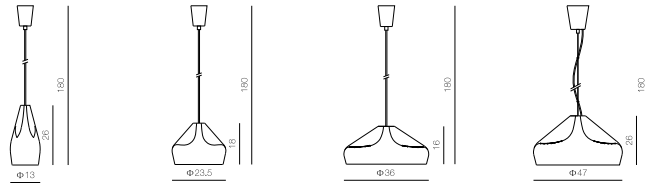

Your light consultant

70100

Series design

MD70100-1-130

燈體尺寸: $\Phi 13 \times 180$
Item Size:
包裝尺寸: $43 \times 21 \times 21$
Measurement:
功率: E27 1 $\times$ 25W
Power:
光源:
Light Source:
材質: 陶瓷、金屬
Material: Ceramic, Metal
表面處理: 烤漆
Finish: Painting
顏色: 紅色、白色
Color: Red, White

MD70100-1-240

燈體尺寸: $\Phi 23.5 \times 180$
Item Size:
包裝尺寸: $31 \times 31 \times 26$
Measurement:
功率: E27 1 $\times$ 40W
Power:
光源:
Light Source:
材質: 陶瓷、金屬
Material: Ceramic, Metal
表面處理: 烤漆
Finish: Painting
顏色: 紅色、白色
Color: Red, White

MD70100-1-360

燈體尺寸: $\Phi 36 \times 180$
Item Size:
包裝尺寸: $44 \times 44 \times 24$
Measurement:
功率: E27 1 $\times$ 60W
Power:
光源:
Light Source:
材質: 陶瓷、金屬
Material: Ceramic, Metal
表面處理: 烤漆
Finish: Painting
顏色: 紅色、白色
Color: Red, White

MD70100-1-470

燈體尺寸: $\Phi 47 \times 180$
Item Size:
包裝尺寸: $55 \times 55 \times 34$
Measurement:
功率: E27 1 $\times$ 60W
Power:
光源:
Light Source:
材質: 陶瓷、金屬
Material: Ceramic, Metal
表面處理: 烤漆
Finish: Painting
顏色: 紅色、白色
Color: Red, White

MD70100-1-130   MD70100-1-240   MD70100-1-360   MD70100-1-470