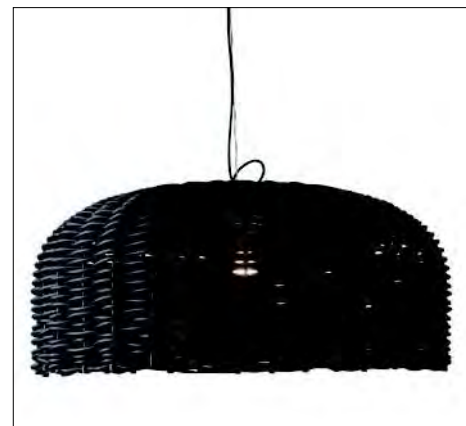

MD60146-1-940

燈體尺寸：Φ94 × 180
Item Size:
包裝尺寸：102 × 102 × 47
Measurement:
功率：E27 1 × 100W
Power:
光源：
Light Source:
材質：金屬、橡膠
Material: Metal+Wool Felt
表面處理：烤漆
Finish: Painting
顏色：白色、黑色
Color: White, Black

設計師用橡膠筒編織在一起，讓松散的想象空間和時間不再受限制。創造了一個獨特的流動性和滲透的空間。客廳，用餐區和睡眠區。流動的光影，讓空間的每件用品都以自己的語言講述自己的故事。